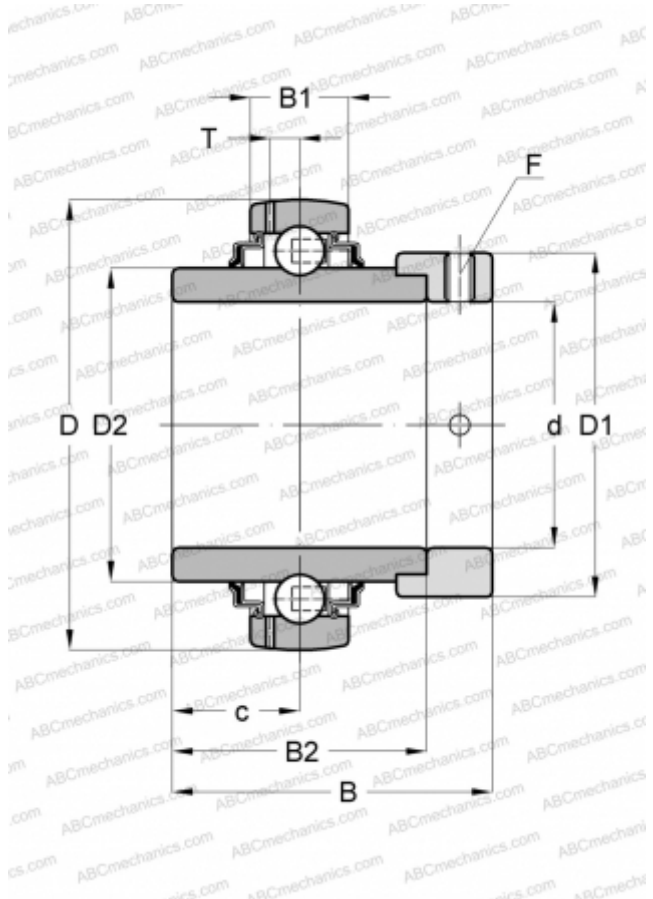

GE20-KRR-B-FA164 INA

Закрепляемые шарикоподшипники

ТИП: Шарикоподшипники, Закрепляемые подшипники, С эксцентриковым закрепительным кольцом, Со сферической поверхностью наружного кольца, Серия GE...KRR-B(INA), двусторонние уплотнения, для высоких температур (до +250)

Технические характеристики

РАЗМЕРЫ, ММ

d	20,000
D	47,000
D1	33,000
D2	27,600
B	43,700
B1	14,000
B2	34,100
c	17,100
T	4,000
F	3

МАССА, КГ

0,200

ПРОИЗВОДИТЕЛЬ

[INA](#)

ЗАМЕНЯЕТ

GE20-XL-KRR-B-FA164