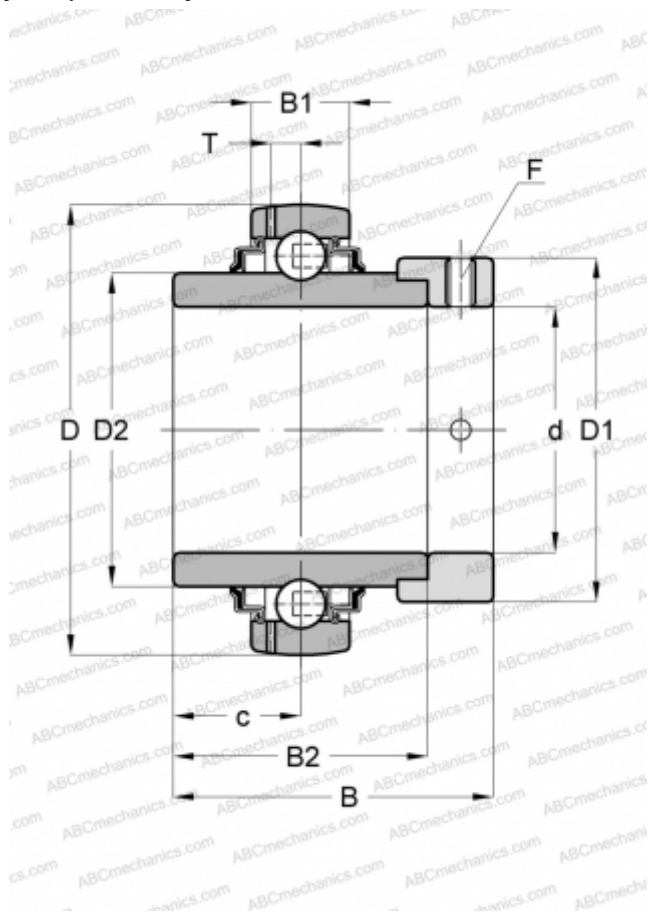

GE30-KRR-B-FA164 INA

Закрепляемые шарикоподшипники

ТИП: Шарикоподшипники, Закрепляемые подшипники, С эксцентриковым закрепительным кольцом, Со сферической поверхностью наружного кольца, Серия GE...KRR-B(INA), двусторонние уплотнения, для высоких температур (до +250)

Технические характеристики

РАЗМЕРЫ, ММ

d	30,000
D	62,000
D1	44,000
D2	40,200
B	48,500
B1	18,000
B2	36,500
c	18,300
T	4,700
F	4

МАССА, КГ

0,390

ПРОИЗВОДИТЕЛЬ

[INA](#)

ЗАМЕНЯЕТ

GE30-XL-KRR-B-FA164