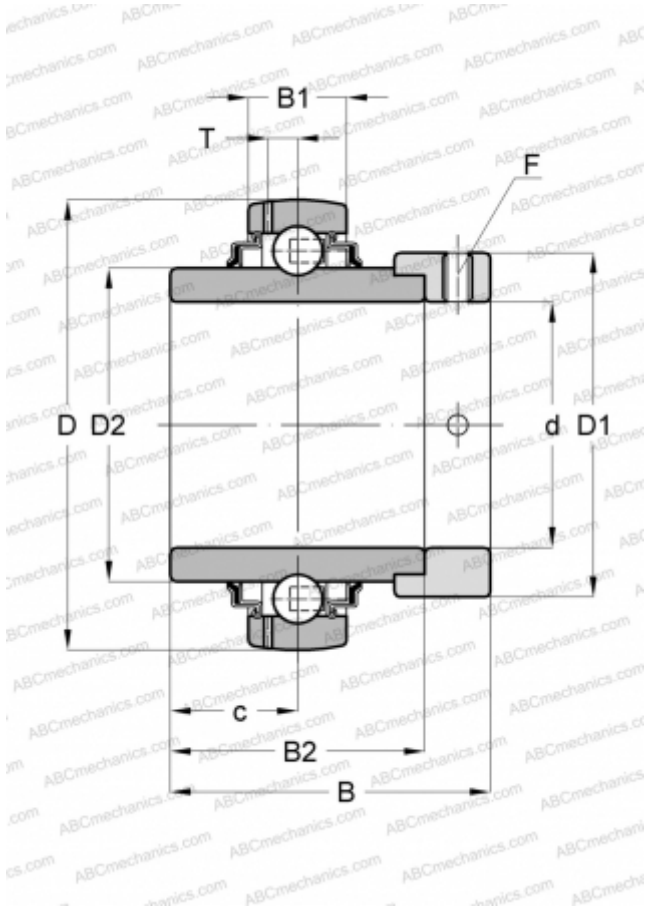

GE35-KRR-B-FA164 INA

Закрепляемые шарикоподшипники

ТИП: Шарикоподшипники, Закрепляемые подшипники, С эксцентриковым закрепительным кольцом, Со сферической поверхностью наружного кольца, Серия GE...KRR-B(INA), двусторонние уплотнения, для высоких температур (до +250)

Технические характеристики

РАЗМЕРЫ, ММ

| | |
|----|--------|
| d | 35,000 |
| D | 72,000 |
| D1 | 51,000 |
| D2 | 46,800 |
| B | 51,300 |
| B1 | 19,000 |
| B2 | 37,700 |
| c | 18,800 |
| T | 5,600 |
| F | 5 |

МАССА, КГ

0,550

ПРОИЗВОДИТЕЛЬ

[INA](#)

ЗАМЕНЯЕТ

GE35-XL-KRR-B-FA164