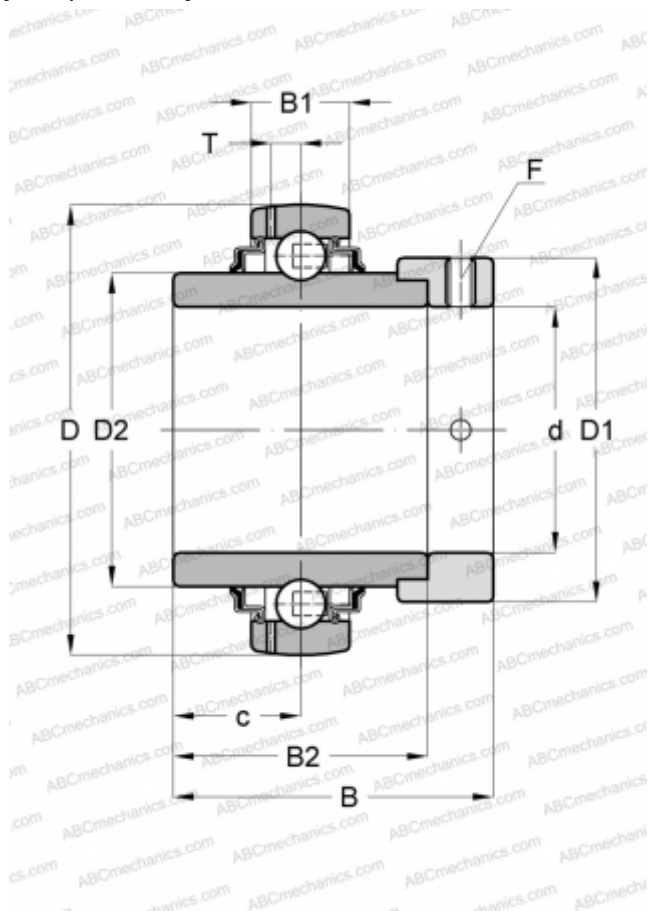

## GE40-KRR-B-FA164 INA

Закрепляемые шарикоподшипники

ТИП: Шарикоподшипники, Закрепляемые подшипники, С эксцентриковым закрепительным кольцом, Со сферической поверхностью наружного кольца, Серия GE...KRR-B(INA), двусторонние уплотнения, для высоких температур (до +250)

#### РАЗМЕРЫ, ММ

d	40,000
D	80,000
D1	58,000
D2	52,300
B	56,500
B1	21,000
B2	42,900
c	21,400
T	6,400
F	5

#### МАССА, КГ

0,750