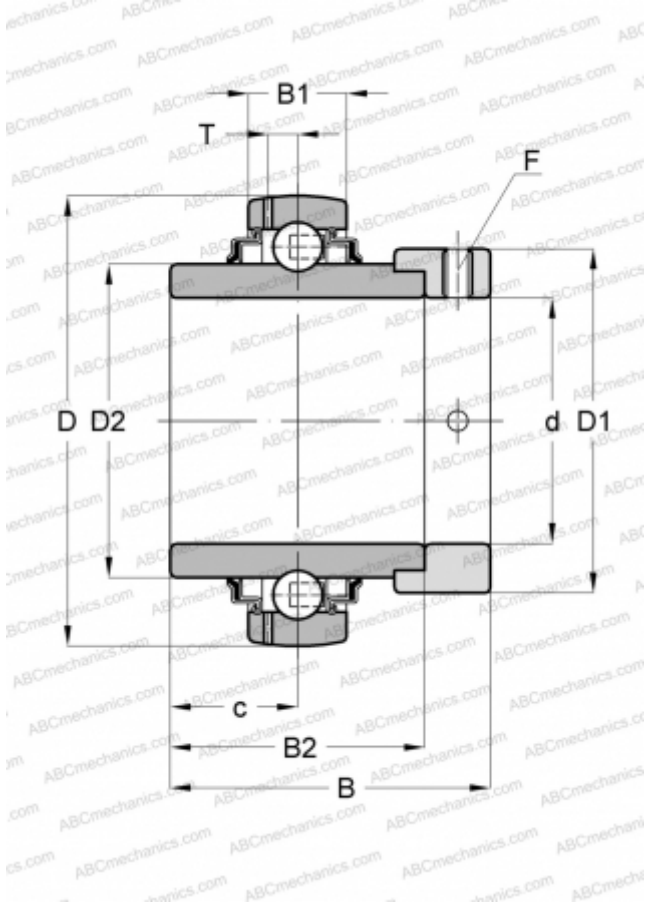

GE60-KRR-B-FA164 INA

Закрепляемые шарикоподшипники

ТИП: Шарикоподшипники, Закрепляемые подшипники, С эксцентриковым закрепительным кольцом, Со сферической поверхностью наружного кольца, Серия GE...KRR-B(INA), двусторонние уплотнения, для высоких температур (до +250)

Технические характеристики

РАЗМЕРЫ, ММ

d	60,000
D	110,000
D1	84,000
D2	76,500
B	77,900
B1	24,000
B2	61,900
c	31,000
T	7,200
F	5

МАССА, КГ

1,800

ПРОИЗВОДИТЕЛЬ

[INA](#)

ЗАМЕНЯЕТ

GE60-XL-KRR-B-FA164