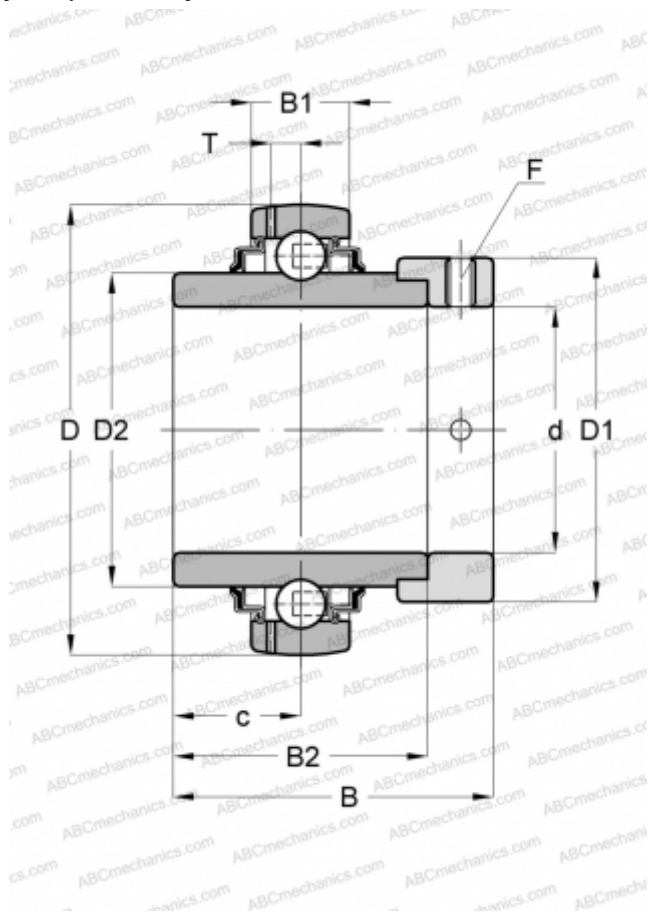

GE70-KRR-B-FA164 INA

Закрепляемые шарикоподшипники

ТИП: Шарикоподшипники, Закрепляемые подшипники, С эксцентриковым закрепительным кольцом, Со сферической поверхностью наружного кольца, Серия GE...KRR-B(INA), двусторонние уплотнения, для высоких температур (до +250)

Технические характеристики

РАЗМЕРЫ, ММ

d	70,000
D	125,000
D1	96,000
D2	85,200
B	66,000
B1	28,000
B2	48,500
c	21,500
T	8,900
F	6

МАССА, КГ

2,150

ПРОИЗВОДИТЕЛЬ

[INA](#)

ЗАМЕНЯЕТ

GE70-XL-KRR-B-FA164