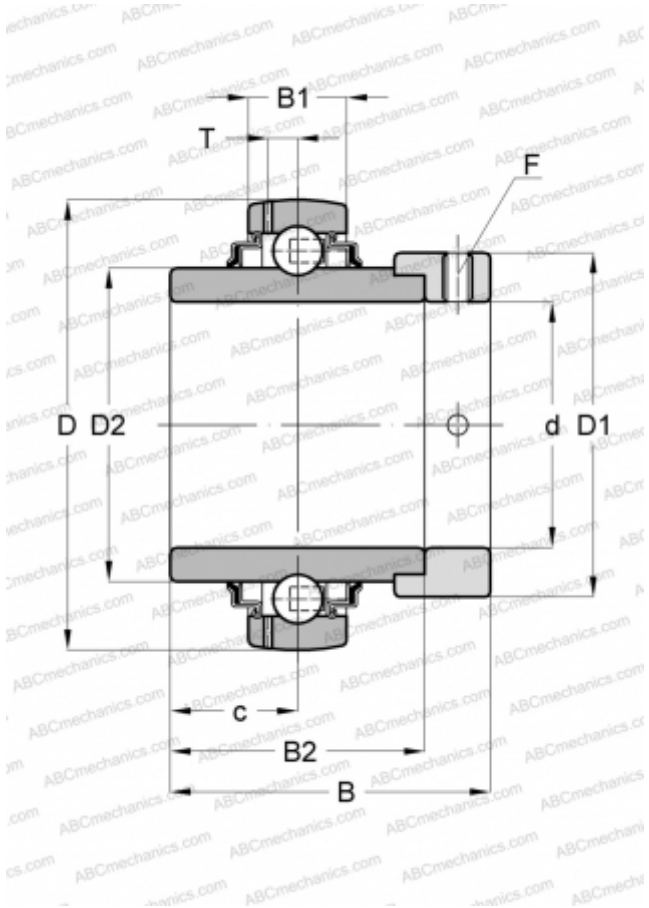

GE80-KRR-B-AH01-FA164 INA

Закрепляемые шарикоподшипники

ТИП: Шарикоподшипники, Закрепляемые подшипники, С эксцентриковым закрепительным кольцом, Со сферической поверхностью наружного кольца, Серия GE...KRR-B(INA), двусторонние уплотнения, для высоких температур (до +250)

Технические характеристики

РАЗМЕРЫ, ММ

d	80,000
D	140,000
D1	108,000
D2	97,000
B	70,700
B1	30,000
B2	53,200
c	23,400
T	8,800
F	6

МАССА, КГ

2,950

ПРОИЗВОДИТЕЛЬ

[INA](#)

ЗАМЕНЯЕТ

GE80-XL-KRR-B-AH01-FA164