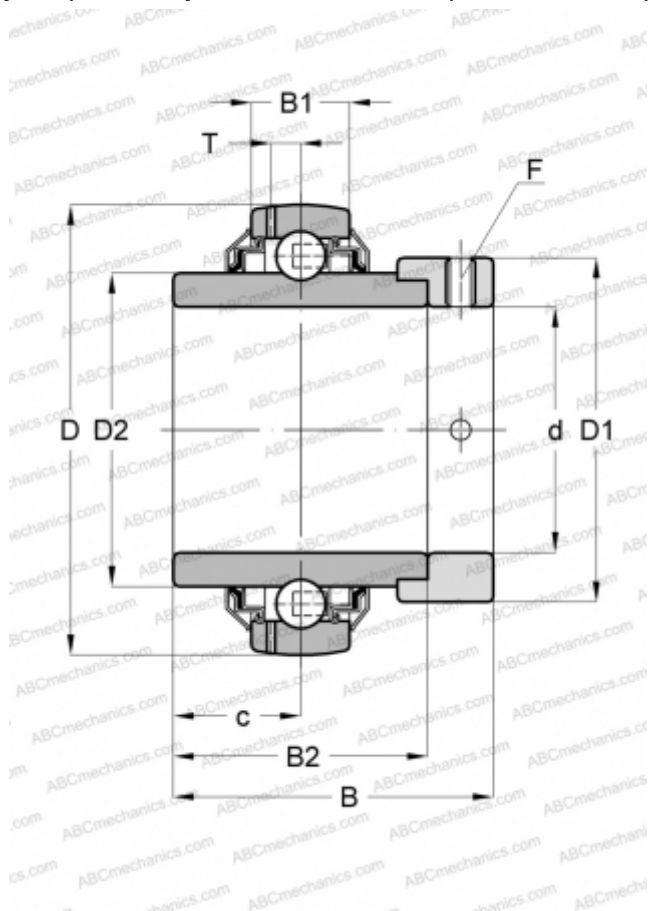

GE25-KRR-B-2C INA

Закрепляемые шарикоподшипники

ТИП: Шарикоподшипники, Закрепляемые подшипники, С эксцентриковым закрепительным кольцом, Со сферической поверхностью наружного кольца, Серия GE...KRR-B(INA), двусторонние уплотнения, центробежные отражатели с двух сторон

Технические характеристики

РАЗМЕРЫ, ММ

d	25,000
D	52,000
D1	37,500
D2	33,800
B	44,500
B1	15,000
B2	34,900
c	17,500
T	3,900
F	3

МАССА, КГ

0,260

ПРОИЗВОДИТЕЛЬ

[INA](#)

ЗАМЕНЯЕТ

GE25-XL-KRR-B-2C