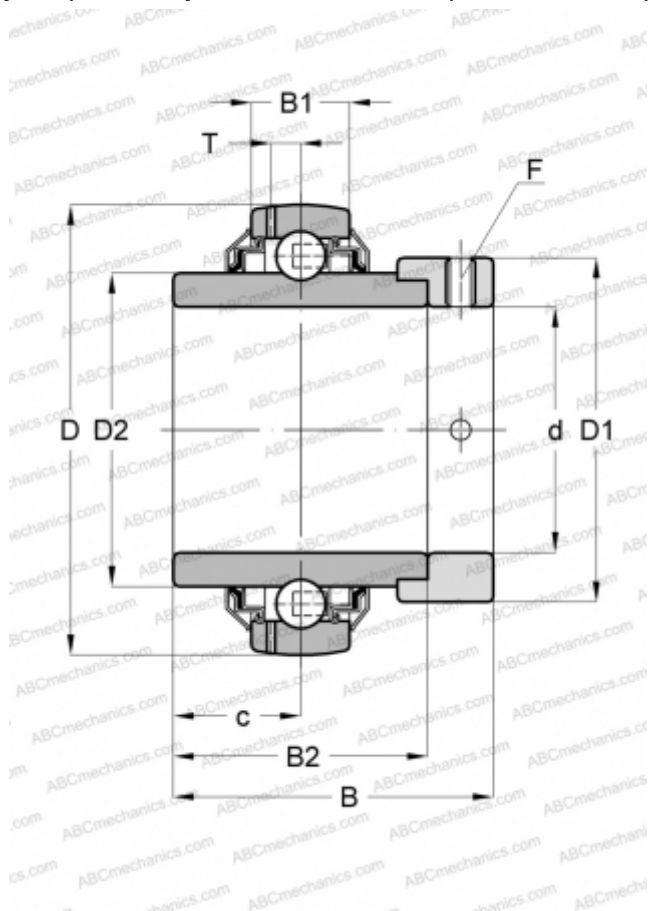

## GE30-KRR-B-2C INA

Закрепляемые шарикоподшипники

ТИП: Шарикоподшипники, Закрепляемые подшипники, С эксцентриковым закрепительным кольцом, Со сферической поверхностью наружного кольца, Серия GE...KRR-B(INA), двусторонние уплотнения, центробежные отражатели с двух сторон

#### РАЗМЕРЫ, ММ

d	30,000
D	62,000
D1	44,000
D2	40,200
B	48,500
B1	18,000
B2	36,500
c	18,300
T	4,700
F	4

**МАССА, КГ** 0,410

**ПРОИЗВОДИТЕЛЬ** [INA](#)