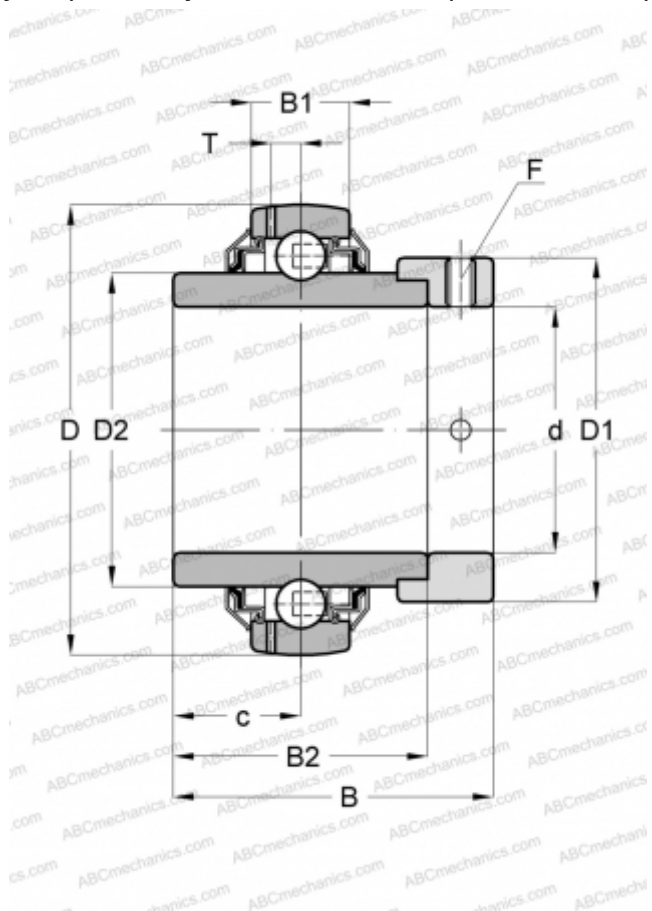

## GE35-KRR-B-2C INA

Закрепляемые шарикоподшипники

ТИП: Шарикоподшипники, Закрепляемые подшипники, С эксцентриковым закрепительным кольцом, Со сферической поверхностью наружного кольца, Серия GE...KRR-B(INA), двусторонние уплотнения, центробежные отражатели с двух сторон

#### РАЗМЕРЫ, ММ

d	35,000
D	72,000
D1	51,000
D2	46,800
B	51,300
B1	19,000
B2	37,700
c	18,800
T	5,600
F	5

#### МАССА, КГ

0,580