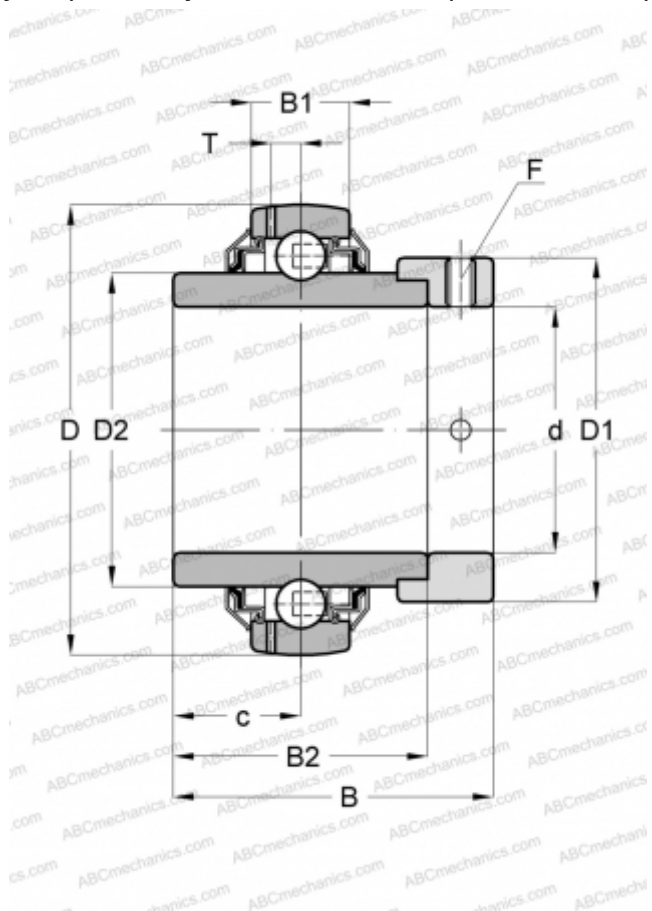

GE40-KRR-B-2C INA

Закрепляемые шарикоподшипники

ТИП: Шарикоподшипники, Закрепляемые подшипники, С эксцентриковым закрепительным кольцом, Со сферической поверхностью наружного кольца, Серия GE...KRR-B(INA), двусторонние уплотнения, центробежные отражатели с двух сторон

Технические характеристики

РАЗМЕРЫ, ММ

d	40,000
D	80,000
D1	58,000
D2	52,300
B	56,500
B1	21,000
B2	42,900
c	21,400
T	6,400
F	5

МАССА, КГ

0,780

ПРОИЗВОДИТЕЛЬ

[INA](#)

ЗАМЕНЯЕТ

GE40-XL-KRR-B-2C