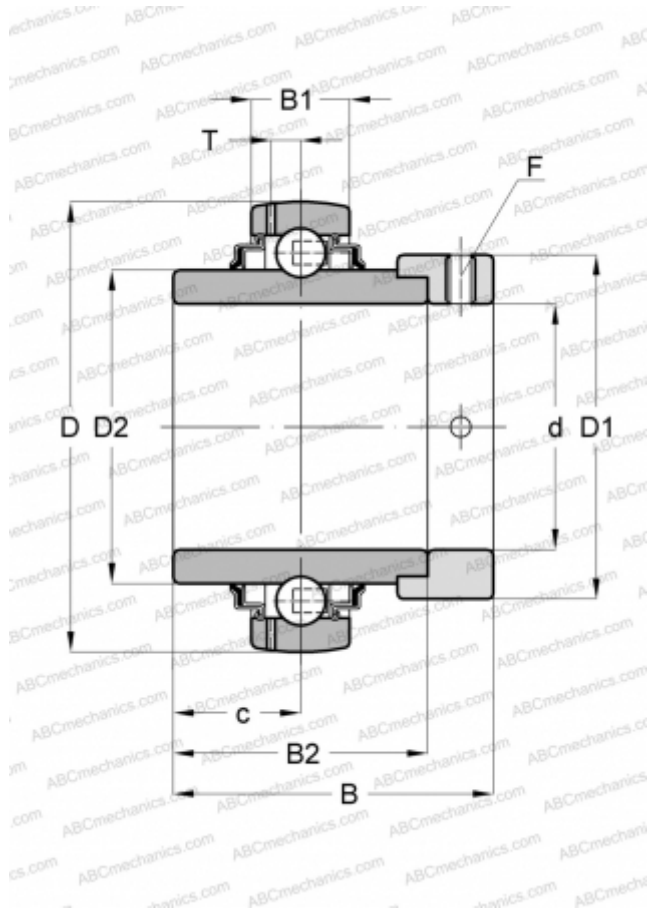

E25-KRR-B INA

Закрепляемые шарикоподшипники

ТИП: Шарикоподшипники, Закрепляемые подшипники, С эксцентриковым закрепительным кольцом, Со сферической поверхностью наружного кольца, Серия E..-KRR-B(INA), двусторонние уплотнения

Технические характеристики

РАЗМЕРЫ, ММ

d	25,000
D	52,000
D1	37,500
D2	33,800
B	44,500
B1	15,000
B2	34,900
c	17,500
F	3

МАССА, КГ

0,240

ПРОИЗВОДИТЕЛЬ

[INA](#)

ЗАМЕНЯЕТ

E25-XL-KRR-B