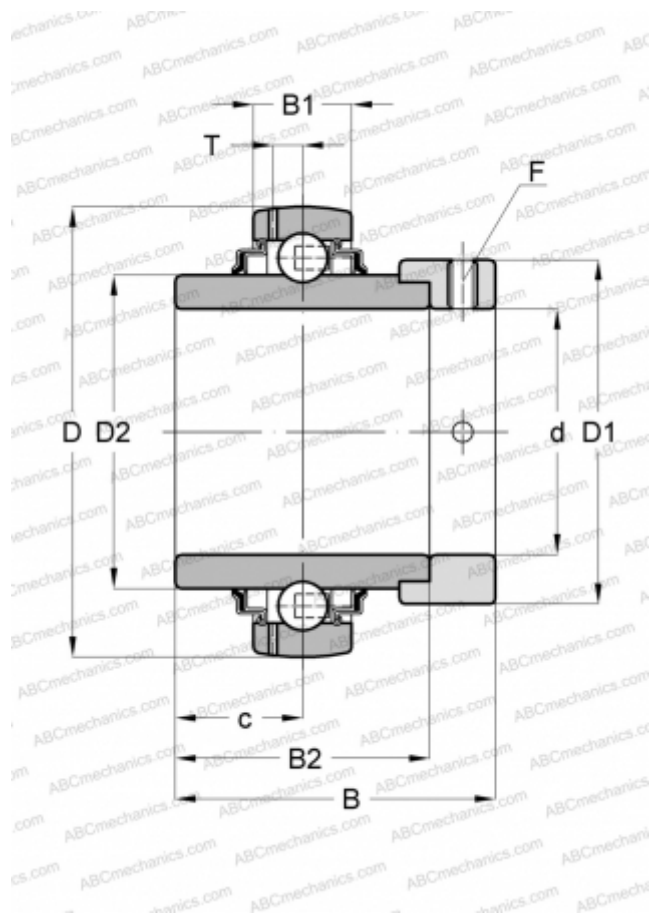

## E30-KRR-B INA

Закрепляемые шарикоподшипники

ТИП: Шарикоподшипники, Закрепляемые подшипники, С эксцентриковым закрепительным кольцом, Со сферической поверхностью наружного кольца, Серия E..-KRR-B(INA), двусторонние уплотнения

#### РАЗМЕРЫ, ММ

|    |        |
|----|--------|
| d  | 30,000 |
| D  | 62,000 |
| D1 | 44,000 |
| D2 | 40,200 |
| B  | 48,500 |
| B1 | 18,000 |
| B2 | 36,500 |
| c  | 18,300 |
| F  | 4      |

**МАССА, КГ** 0,390