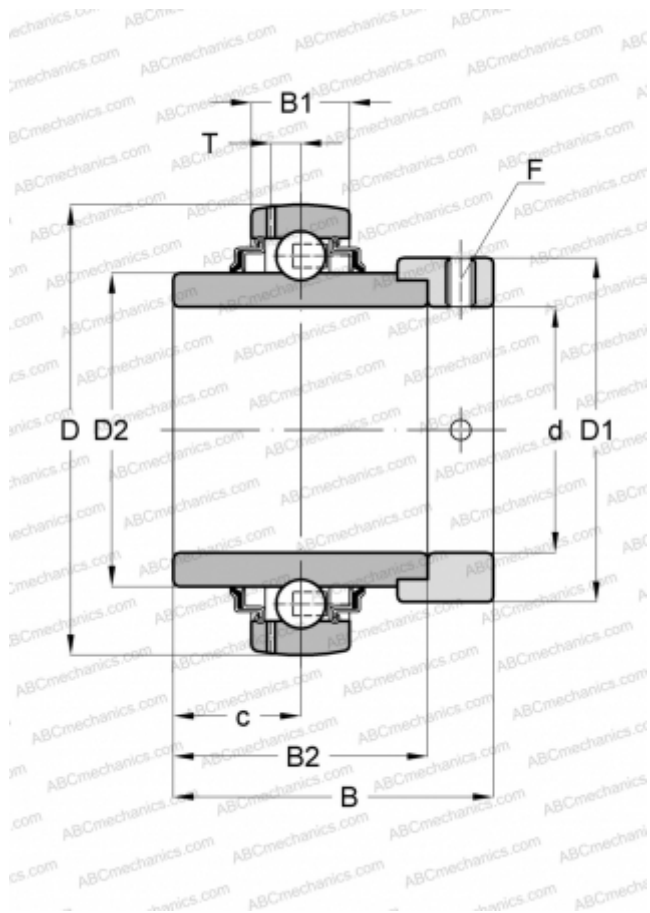

E35-KRR-B INA

Закрепляемые шарикоподшипники

ТИП: Шарикоподшипники, Закрепляемые подшипники, С эксцентриковым закрепительным кольцом, Со сферической поверхностью наружного кольца, Серия E..-KRR-B(INA), двусторонние уплотнения

Технические характеристики

РАЗМЕРЫ, ММ

d	35,000
D	72,000
D1	51,000
D2	46,800
B	51,300
B1	19,000
B2	37,700
c	18,800
F	5

МАССА, КГ

0,550

ПРОИЗВОДИТЕЛЬ

[INA](#)

ЗАМЕНЯЕТ

E35-XL-KRR-B