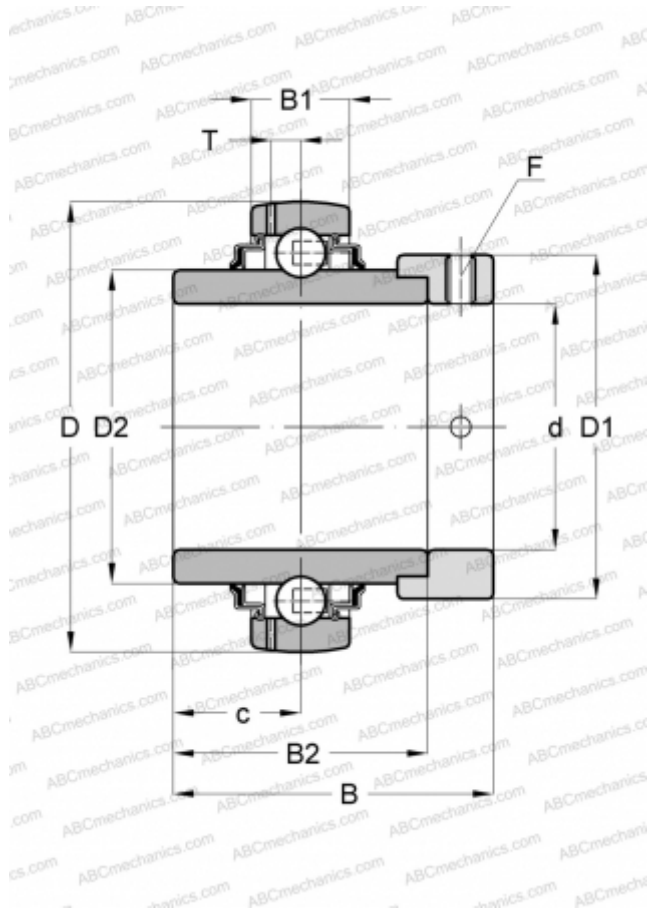

E40-KRR-B INA

Закрепляемые шарикоподшипники

ТИП: Шарикоподшипники, Закрепляемые подшипники, С эксцентриковым закрепительным кольцом, Со сферической поверхностью наружного кольца, Серия E..-KRR-B(INA), двусторонние уплотнения

Технические характеристики

РАЗМЕРЫ, ММ

d	40,000
D	80,000
D1	58,000
D2	52,300
B	56,500
B1	21,000
B2	42,900
c	21,400
F	5

МАССА, КГ

0,730

ПРОИЗВОДИТЕЛЬ

[INA](#)

ЗАМЕНЯЕТ

E40-XL-KRR-B