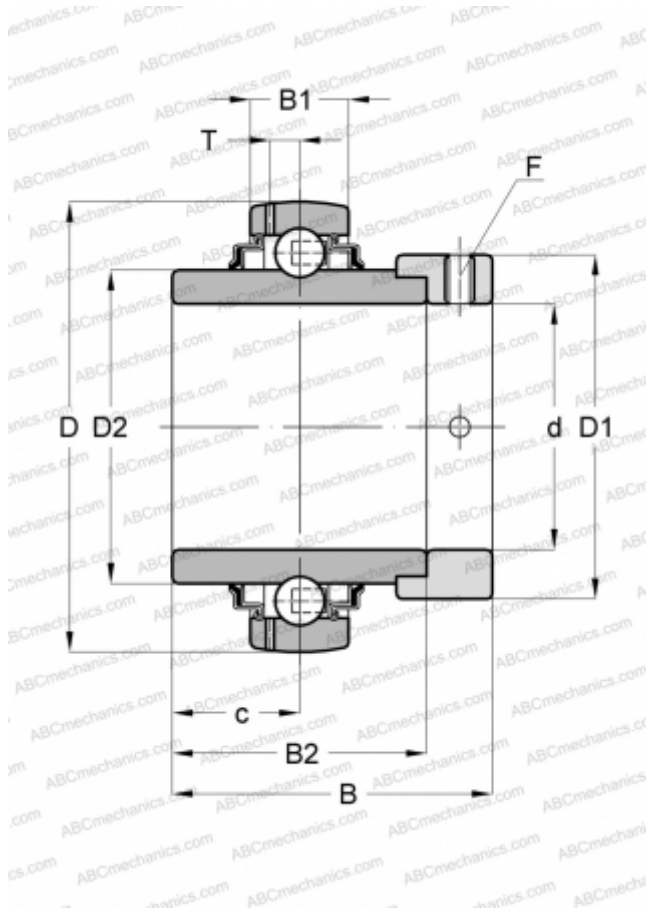

## GNE30-KRR-B INA

Закрепляемые шарикоподшипники

ТИП: Шарикоподшипники, Закрепляемые подшипники, С эксцентриковым закрепительным кольцом, Со сферической поверхностью наружного кольца, Серия GNE..-KRR-B(INA), двусторонние уплотнения

#### РАЗМЕРЫ, ММ

d	30,000
D	72,000
D1	51,000
D2	44,000
B	50,200
B1	20,000
B2	36,600
c	17,500
T	6,200
F	5

#### МАССА, КГ

0,630