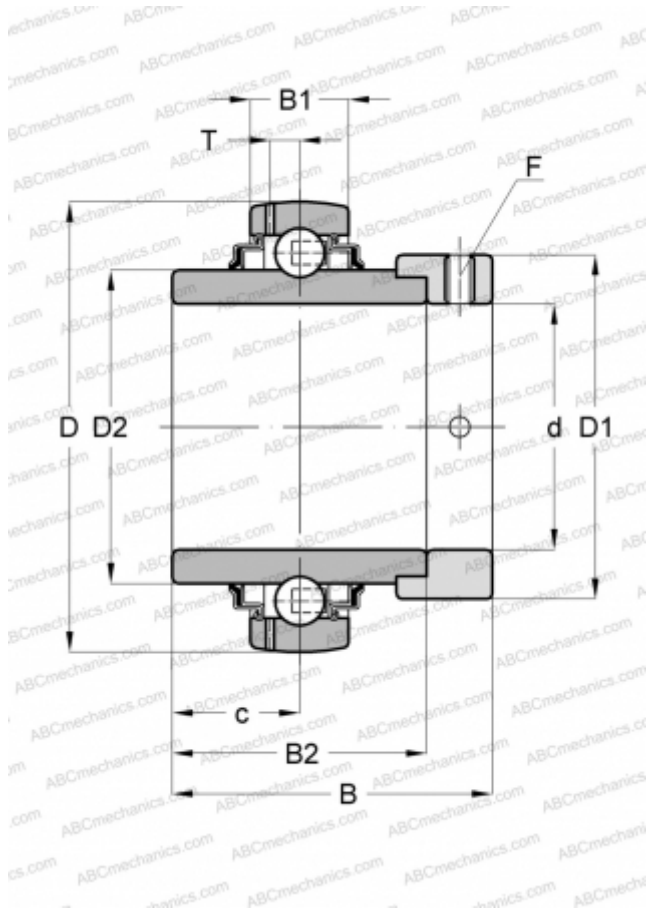

GNE35-KRR-B INA

Закрепляемые шарикоподшипники

ТИП: Шарикоподшипники, Закрепляемые подшипники, С эксцентриковым закрепительным кольцом, Со сферической поверхностью наружного кольца, Серия GNE..-KRR-B(INA), двусторонние уплотнения

Технические характеристики

РАЗМЕРЫ, ММ

d	35,000
D	80,000
D1	55,000
D2	48,000
B	51,600
B1	22,000
B2	38,100
c	18,300
T	6,900
F	5

МАССА, КГ

0,740

ПРОИЗВОДИТЕЛЬ

[INA](#)

ЗАМЕНЯЕТ

GNE35-XL-KRR-B