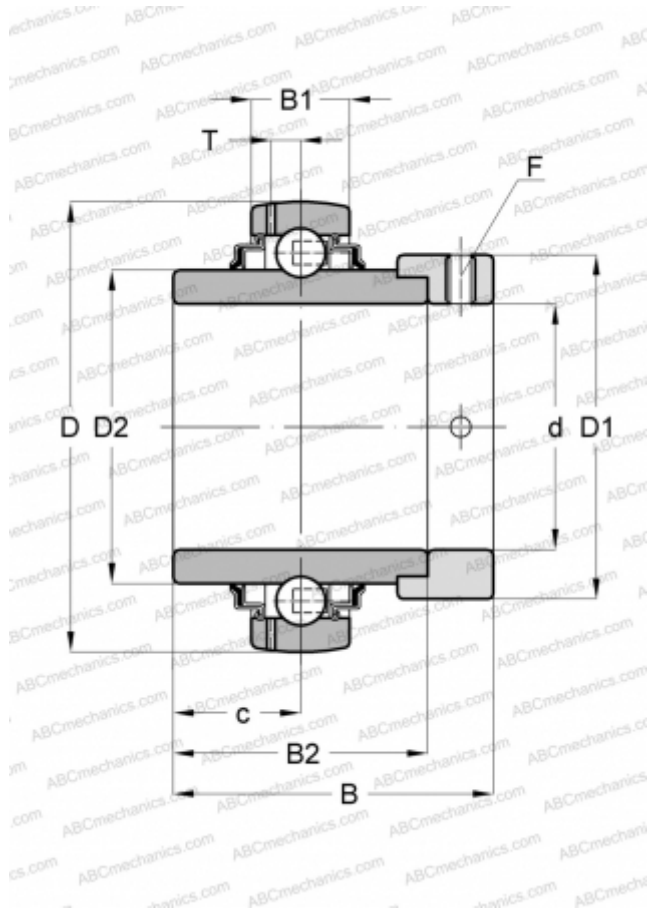

GNE40-KRR-B INA

Закрепляемые шарикоподшипники

ТИП: Шарикоподшипники, Закрепляемые подшипники, С эксцентриковым закрепительным кольцом, Со сферической поверхностью наружного кольца, Серия GNE..-KRR-B(INA), двусторонние уплотнения

Технические характеристики

РАЗМЕРЫ, ММ

d	40,000
D	90,000
D1	63,000
D2	53,800
B	54,600
B1	23,000
B2	41,000
c	18,000
T	7,500
F	5

МАССА, КГ

1,020

ПРОИЗВОДИТЕЛЬ

[INA](#)

ЗАМЕНЯЕТ

GNE40-XL-KRR-B