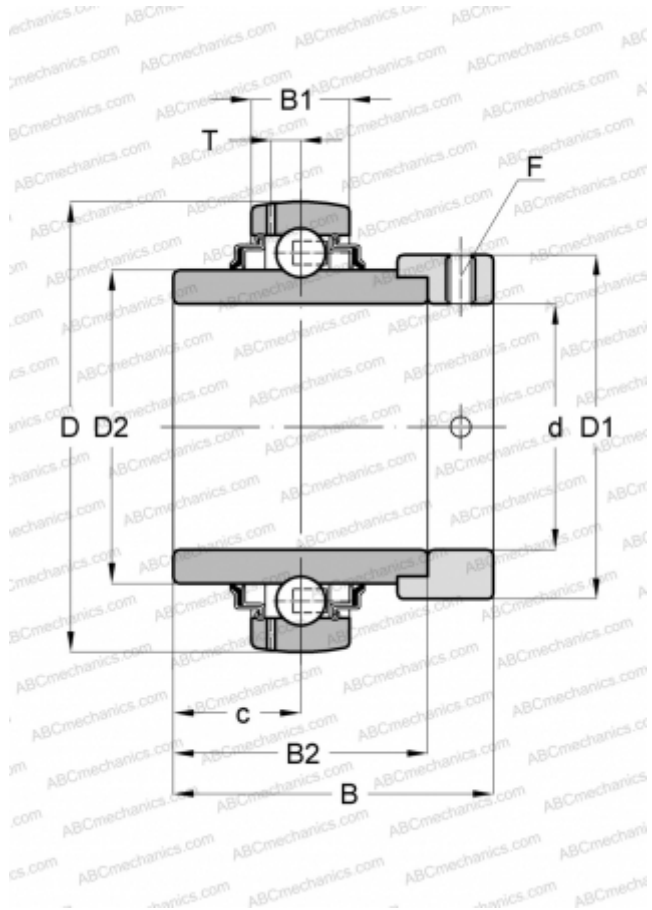

GNE50-KRR-B INA

Закрепляемые шарикоподшипники

ТИП: Шарикоподшипники, Закрепляемые подшипники, С эксцентриковым закрепительным кольцом, Со сферической поверхностью наружного кольца, Серия GNE..-KRR-B(INA), двусторонние уплотнения

Технические характеристики

РАЗМЕРЫ, ММ

d	50,000
D	110,000
D1	75,800
D2	68,800
B	66,750
B1	29,000
B2	49,200
c	24,600
T	8,700
F	5

МАССА, КГ

1,820

ПРОИЗВОДИТЕЛЬ

[INA](#)

ЗАМЕНЯЕТ

GNE50-XL-KRR-B