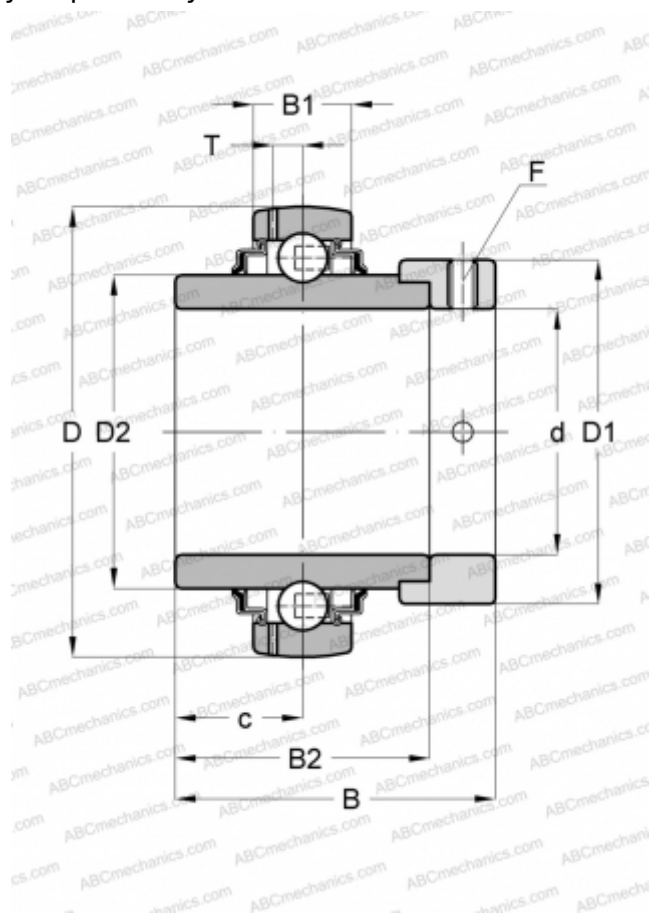

## GNE60-KRR-B INA

Закрепляемые шарикоподшипники

ТИП: Шарикоподшипники, Закрепляемые подшипники, С эксцентриковым закрепительным кольцом, Со сферической поверхностью наружного кольца, Серия GNE..-KRR-B(INA), двусторонние уплотнения

#### РАЗМЕРЫ, ММ

d	60,000
D	130,000
D1	89,000
D2	79,400
B	68,000
B1	33,000
B2	52,000
c	23,000
T	11,200
F	5

#### МАССА, КГ

2,970