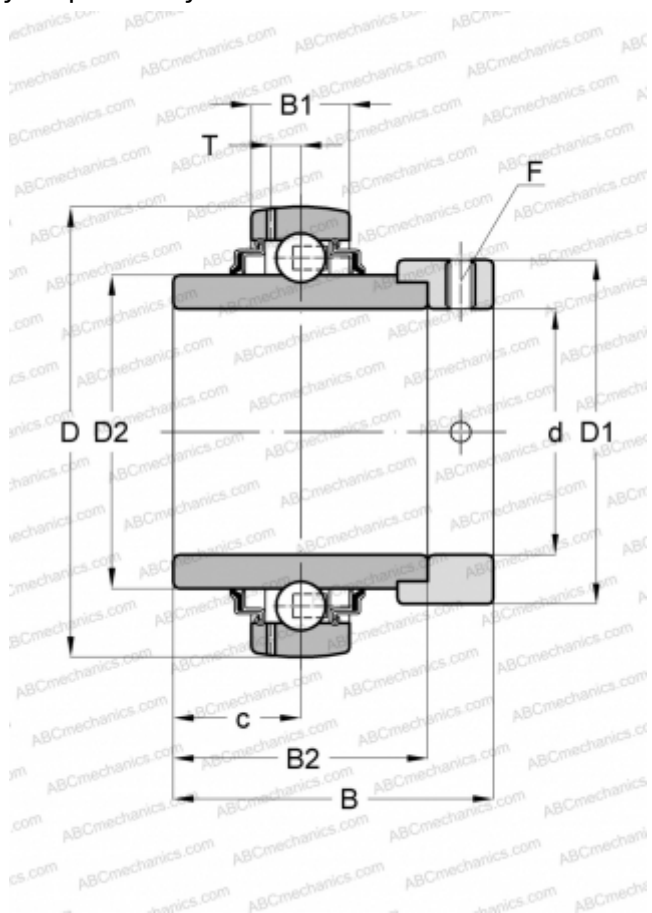

GNE70-KRR-B INA

Закрепляемые шарикоподшипники

ТИП: Шарикоподшипники, Закрепляемые подшипники, С эксцентриковым закрепительным кольцом, Со сферической поверхностью наружного кольца, Серия GNE..-KRR-B(INA), двусторонние уплотнения

Технические характеристики

РАЗМЕРЫ, ММ

d	70,000
D	150,000
D1	102,000
D2	92,200
B	75,500
B1	37,000
B2	58,000
c	26,000
T	12,000
F	6

МАССА, КГ 3,810

ПРОИЗВОДИТЕЛЬ [INA](#)

ЗАМЕНЯЕТ

GNE70-XL-KRR-B