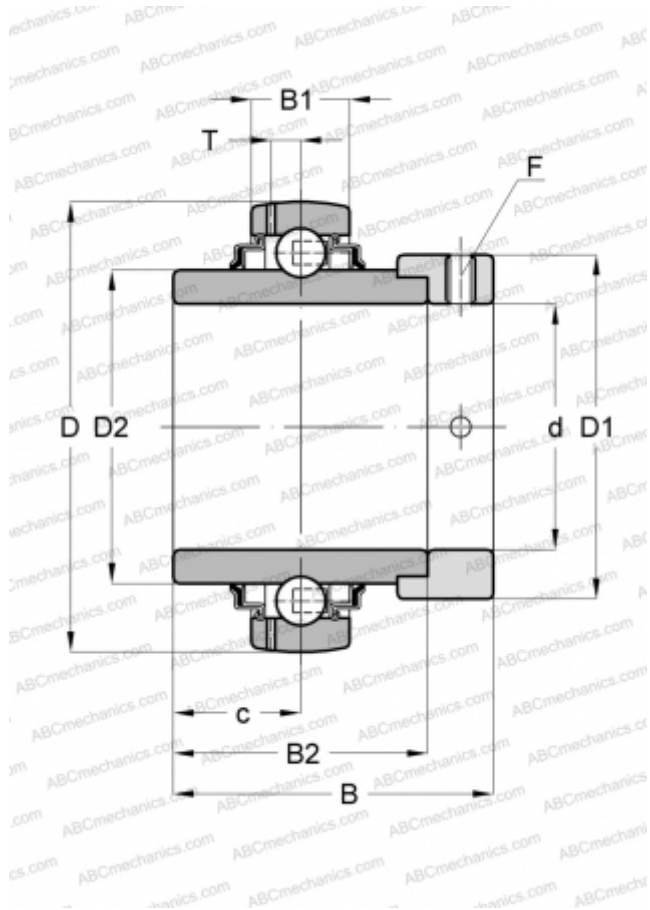

## GNE80-KRR-B INA

Закрепляемые шарикоподшипники

ТИП: Шарикоподшипники, Закрепляемые подшипники, С эксцентриковым закрепительным кольцом, Со сферической поверхностью наружного кольца, Серия GNE..-KRR-B(INA), двусторонние уплотнения

#### РАЗМЕРЫ, ММ

d	80,000
D	170,000
D1	108,000
D2	109,000
B	93,600
B1	41,000
B2	73,000
c	34,000
T	13,200
F	6

#### МАССА, КГ

7,100