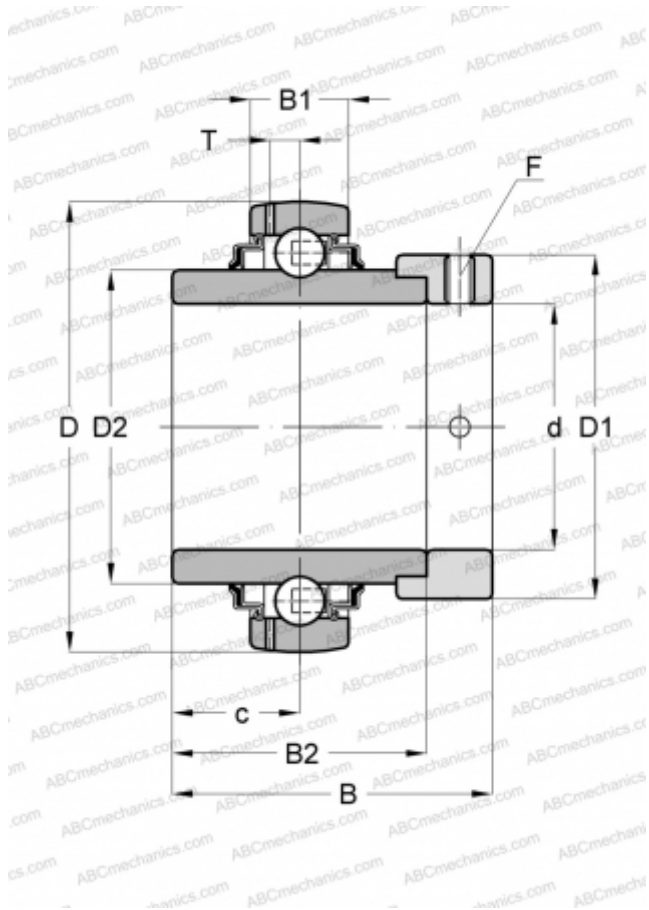

GNE90-KRR-B INA

Закрепляемые шарикоподшипники

ТИП: Шарикоподшипники, Закрепляемые подшипники, С эксцентриковым закрепительным кольцом, Со сферической поверхностью наружного кольца, Серия GNE..-KRR-B(INA), двусторонние уплотнения

Технические характеристики

РАЗМЕРЫ, ММ

d	90,000
D	190,000
D1	132,000
D2	122,200
B	101,000
B1	45,000
B2	77,500
c	35,500
T	14,300
F	6

МАССА, КГ

8,070

ПРОИЗВОДИТЕЛЬ

[INA](#)

ЗАМЕНЯЕТ

GNE90-XL-KRR-B