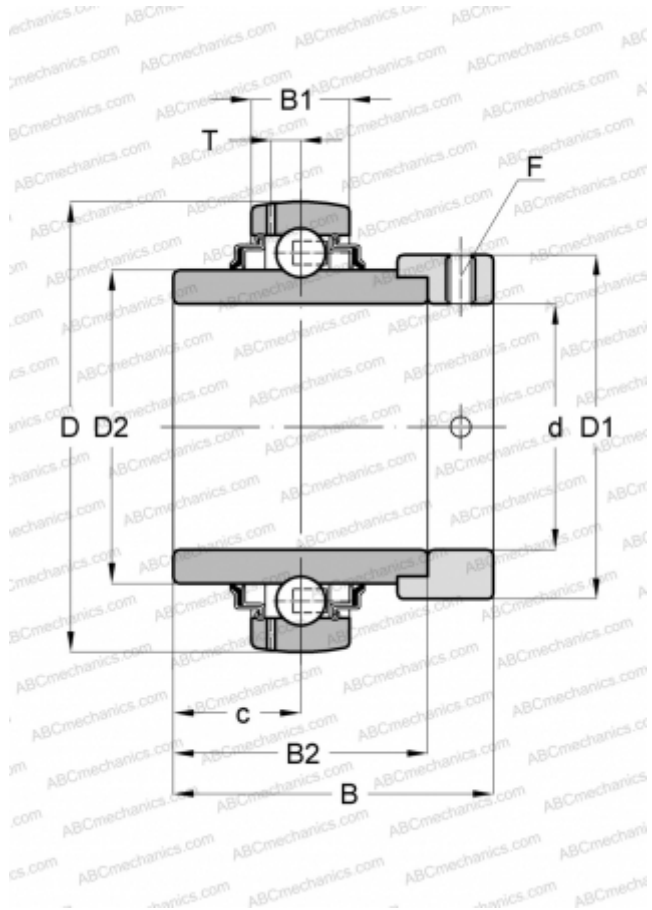

GNE100-KRR-B INA

Закрепляемые шарикоподшипники

ТИП: Шарикоподшипники, Закрепляемые подшипники, С эксцентриковым закрепительным кольцом, Со сферической поверхностью наружного кольца, Серия GNE..-KRR-B(INA), двусторонние уплотнения

Технические характеристики

РАЗМЕРЫ, ММ

d	100,000
D	215,000
D1	145,000
D2	137,100
B	109,400
B1	49,000
B2	86,000
c	39,500
T	16,700
F	6

МАССА, КГ

11,410

ПРОИЗВОДИТЕЛЬ

[INA](#)

ЗАМЕНЯЕТ