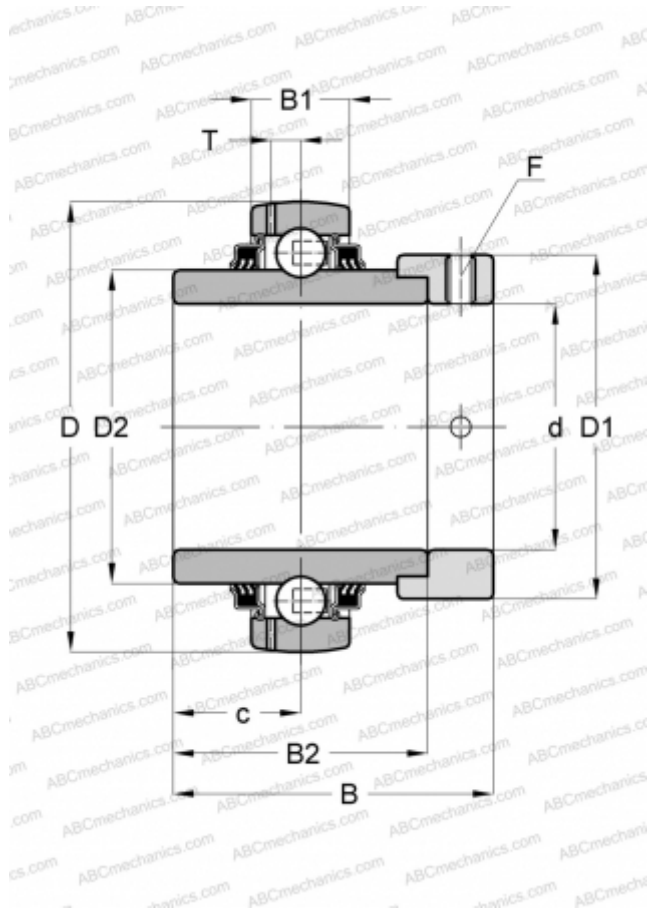

GE20-KTT-B INA

Закрепляемые шарикоподшипники

ТИП: Шарикоподшипники, Закрепляемые подшипники, С эксцентриковым закрепительным кольцом, Со сферической поверхностью наружного кольца, Серия GE...-KTT-B(INA), двусторонние уплотнения

Технические характеристики

РАЗМЕРЫ, ММ

d	20,000
D	47,000
D1	33,000
D2	27,600
B	43,700
B1	14,000
B2	34,100
c	17,100
T	4,000
F	3

МАССА, КГ

0,190

ПРОИЗВОДИТЕЛЬ

[INA](#)

ЗАМЕНЯЕТ

GE20-XL-KTT-B