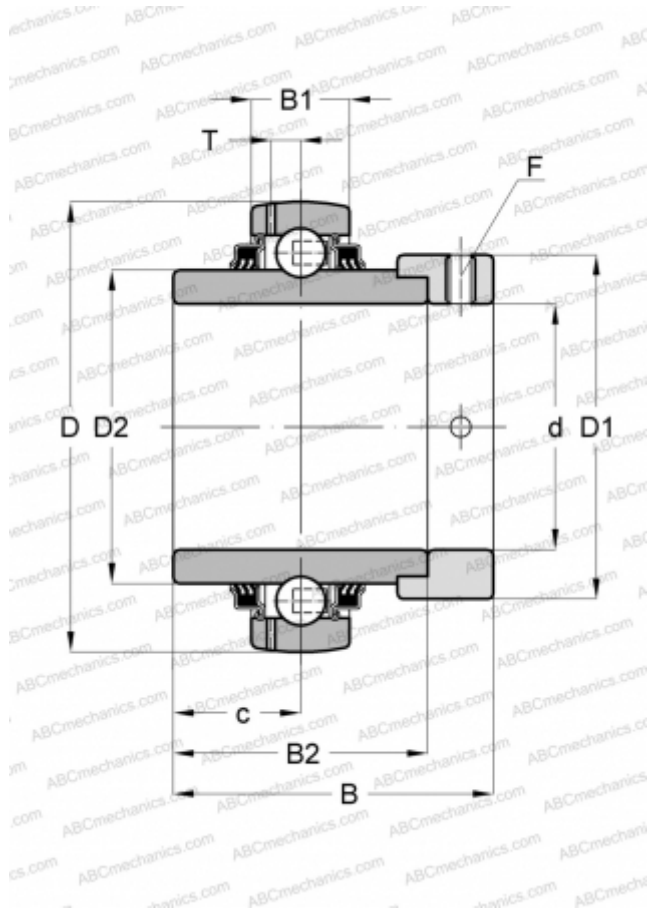

GE25-KTT-B INA

Закрепляемые шарикоподшипники

ТИП: Шарикоподшипники, Закрепляемые подшипники, С эксцентриковым закрепительным кольцом, Со сферической поверхностью наружного кольца, Серия GE...-KTT-B(INA), двусторонние уплотнения

Технические характеристики

РАЗМЕРЫ, ММ

d	25,000
D	52,000
D1	37,500
D2	33,800
B	44,500
B1	15,000
B2	34,900
c	17,500
T	3,900
F	3

МАССА, КГ

0,240

ПРОИЗВОДИТЕЛЬ

[INA](#)

ЗАМЕНЯЕТ

GE25-XL-KTT-B