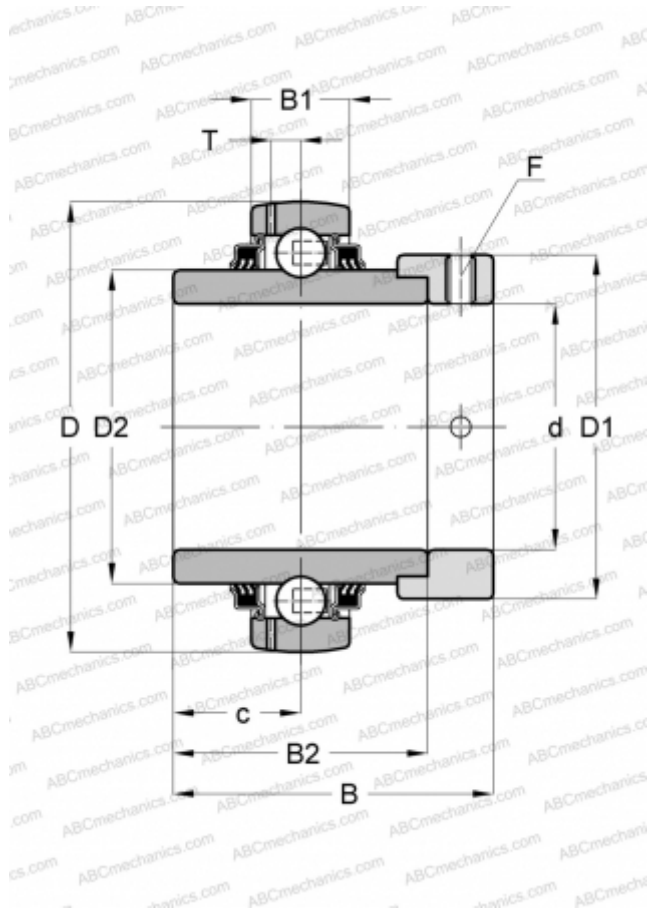

GE30-KTT-B INA

Закрепляемые шарикоподшипники

ТИП: Шарикоподшипники, Закрепляемые подшипники, С эксцентриковым закрепительным кольцом, Со сферической поверхностью наружного кольца, Серия GE...KTT-B(INA), двусторонние уплотнения

Технические характеристики

РАЗМЕРЫ, ММ

d	30,000
D	62,000
D1	44,000
D2	40,200
B	48,500
B1	18,000
B2	36,500
c	18,300
T	4,700
F	4

МАССА, КГ

0,380

ПРОИЗВОДИТЕЛЬ

[INA](#)

ЗАМЕНЯЕТ

GE30-XL-KTT-B