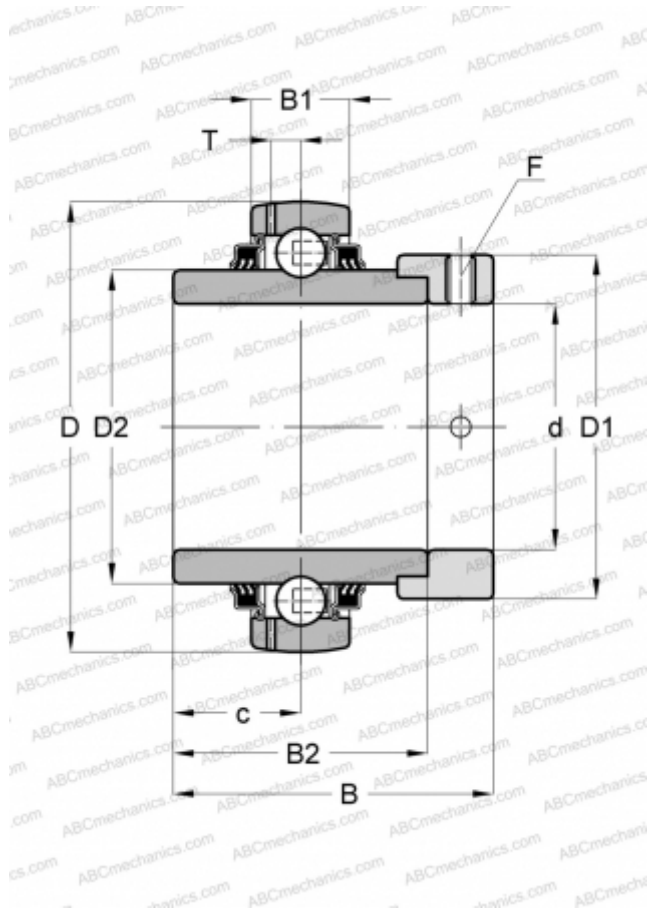

GE35-KTT-B INA

Закрепляемые шарикоподшипники

ТИП: Шарикоподшипники, Закрепляемые подшипники, С эксцентриковым закрепительным кольцом, Со сферической поверхностью наружного кольца, Серия GE...KTT-B(INA), двусторонние уплотнения

Технические характеристики

РАЗМЕРЫ, ММ

d	35,000
D	72,000
D1	51,000
D2	46,800
B	51,300
B1	19,000
B2	37,700
c	18,800
T	5,600
F	5

МАССА, КГ

0,560

ПРОИЗВОДИТЕЛЬ

[INA](#)

ЗАМЕНЯЕТ

GE35-XL-KTT-B