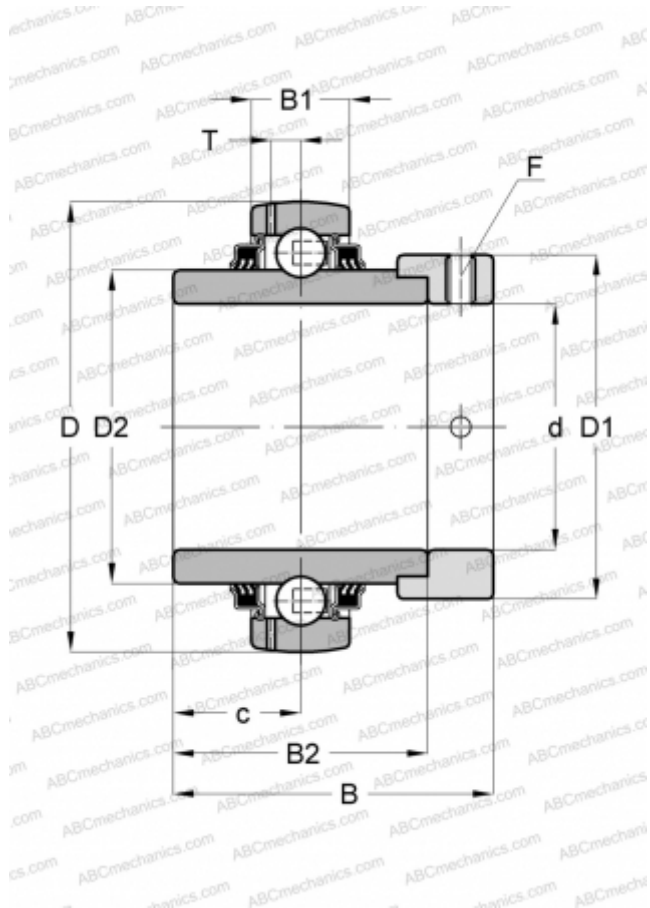

GE40-KTT-B INA

Закрепляемые шарикоподшипники

ТИП: Шарикоподшипники, Закрепляемые подшипники, С эксцентриковым закрепительным кольцом, Со сферической поверхностью наружного кольца, Серия GE...KTT-B(INA), двусторонние уплотнения

Технические характеристики

РАЗМЕРЫ, ММ

d	40,000
D	80,000
D1	58,000
D2	52,300
B	56,500
B1	21,000
B2	42,900
c	21,400
T	6,400
F	5

МАССА, КГ

0,750

ПРОИЗВОДИТЕЛЬ

[INA](#)

ЗАМЕНЯЕТ

GE40-XL-KTT-B