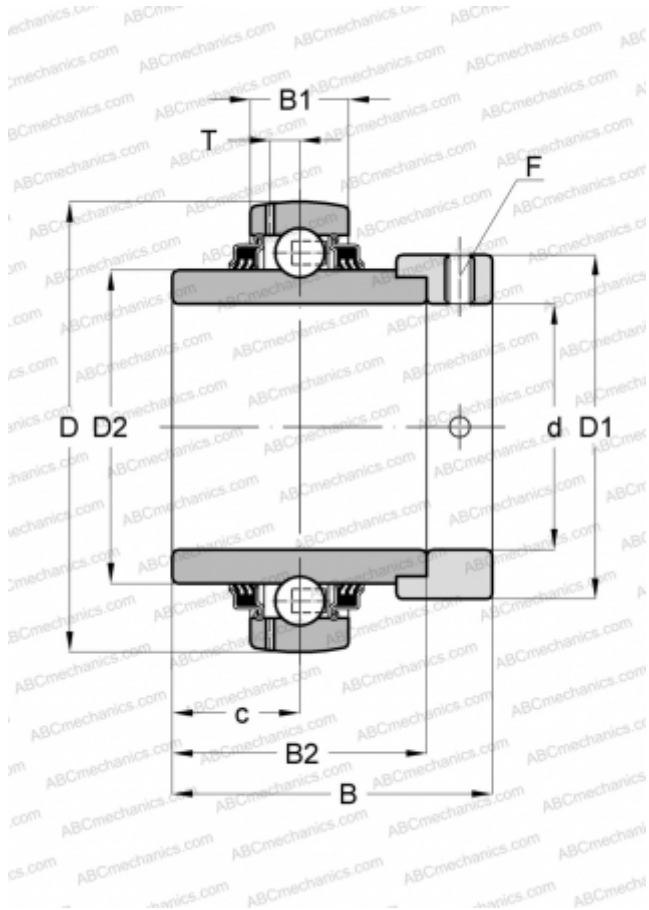

GE45-KTT-B INA

Закрепляемые шарикоподшипники

ТИП: Шарикоподшипники, Закрепляемые подшипники, С эксцентриковым закрепительным кольцом, Со сферической поверхностью наружного кольца, Серия GE...-KTT-B(INA), двусторонние уплотнения

Технические характеристики

РАЗМЕРЫ, ММ

d	45,000
D	85,000
D1	63,000
D2	57,900
B	56,500
B1	22,000
B2	42,900
c	21,400
T	6,400
F	5

МАССА, КГ

0,830

ПРОИЗВОДИТЕЛЬ

[INA](#)

ЗАМЕНЯЕТ

GE45-XL-KTT-B