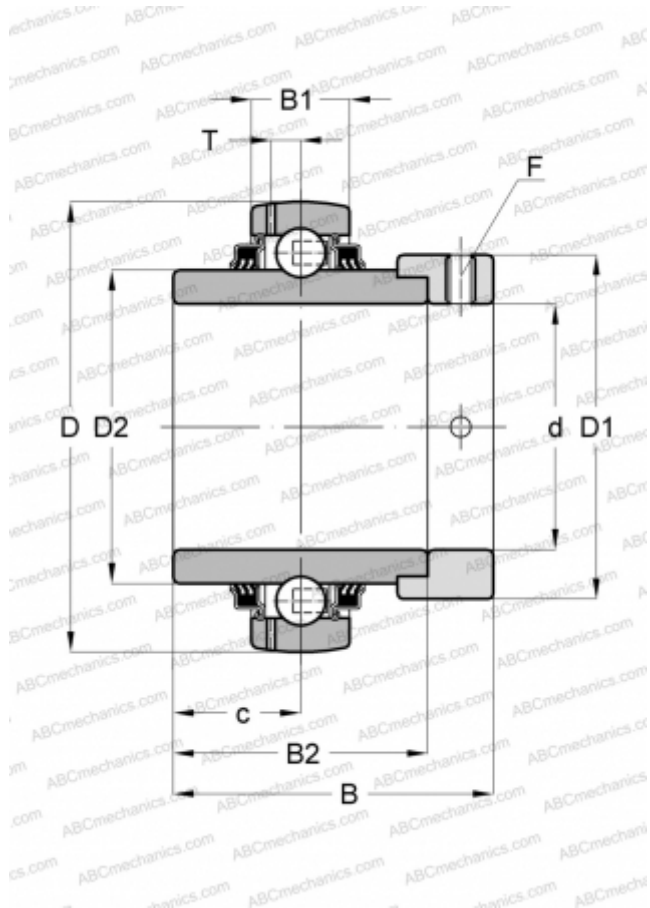

## GE55-KTT-B INA

Закрепляемые шарикоподшипники

ТИП: Шарикоподшипники, Закрепляемые подшипники, С эксцентриковым закрепительным кольцом, Со сферической поверхностью наружного кольца, Серия GE...-KTT-B(INA), двусторонние уплотнения

#### РАЗМЕРЫ, ММ

d	55,000
D	100,000
D1	76,000
D2	69,800
B	71,400
B1	25,000
B2	55,500
c	27,800
T	7,000
F	5

#### МАССА, КГ

1,370