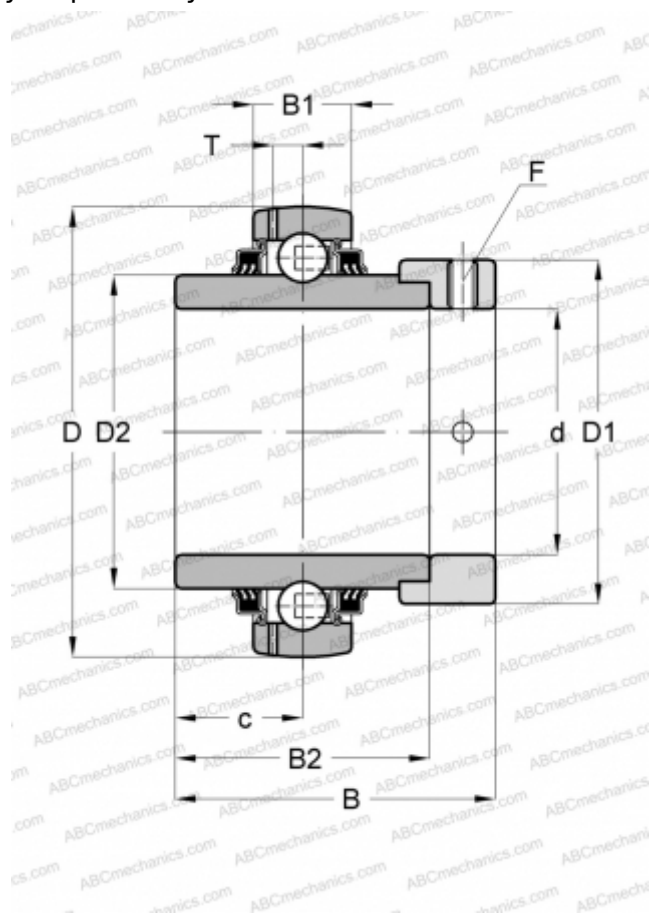

GE60-KTT-B INA

Закрепляемые шарикоподшипники

ТИП: Шарикоподшипники, Закрепляемые подшипники, С эксцентриковым закрепительным кольцом, Со сферической поверхностью наружного кольца, Серия GE...KTT-B(INA), двусторонние уплотнения

Технические характеристики

РАЗМЕРЫ, ММ

d	60,000
D	110,000
D1	84,000
D2	76,500
B	77,900
B1	24,000
B2	61,900
c	31,000
T	7,200
F	5

МАССА, КГ

1,800

ПРОИЗВОДИТЕЛЬ

[INA](#)

ЗАМЕНЯЕТ

GE60-XL-KTT-B