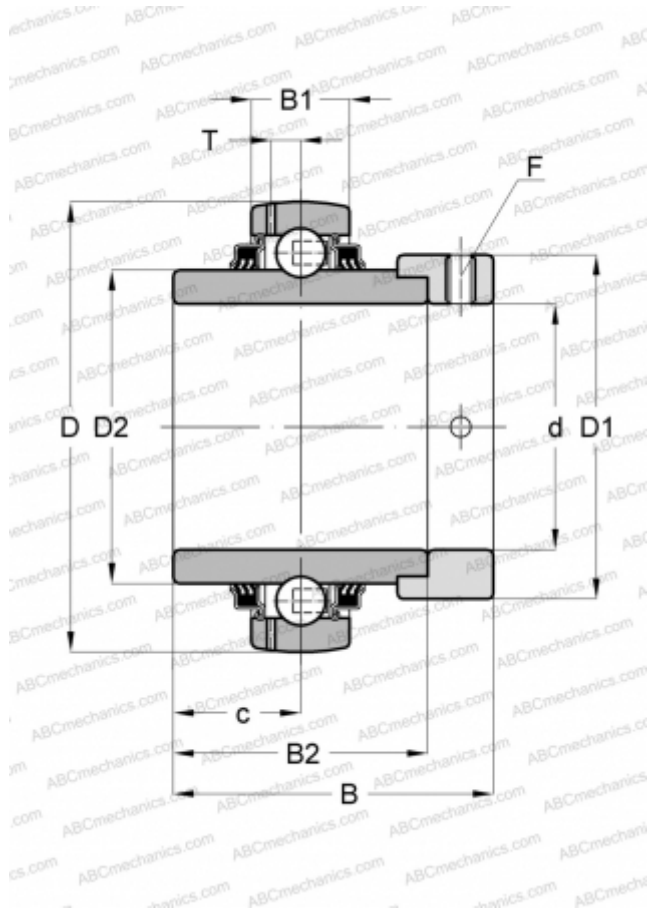

## GE65-214-KTT-B INA

Закрепляемые шарикоподшипники

ТИП: Шарикоподшипники, Закрепляемые подшипники, С эксцентриковым закрепительным кольцом, Со сферической поверхностью наружного кольца, Серия GE...-KTT-B(INA), двусторонние уплотнения

#### РАЗМЕРЫ, ММ

d	65,000
D	125,000
D1	96,000
D2	85,200
B	66,000
B1	28,000
B2	48,500
c	21,500
T	8,900
F	6

#### МАССА, КГ

2,710