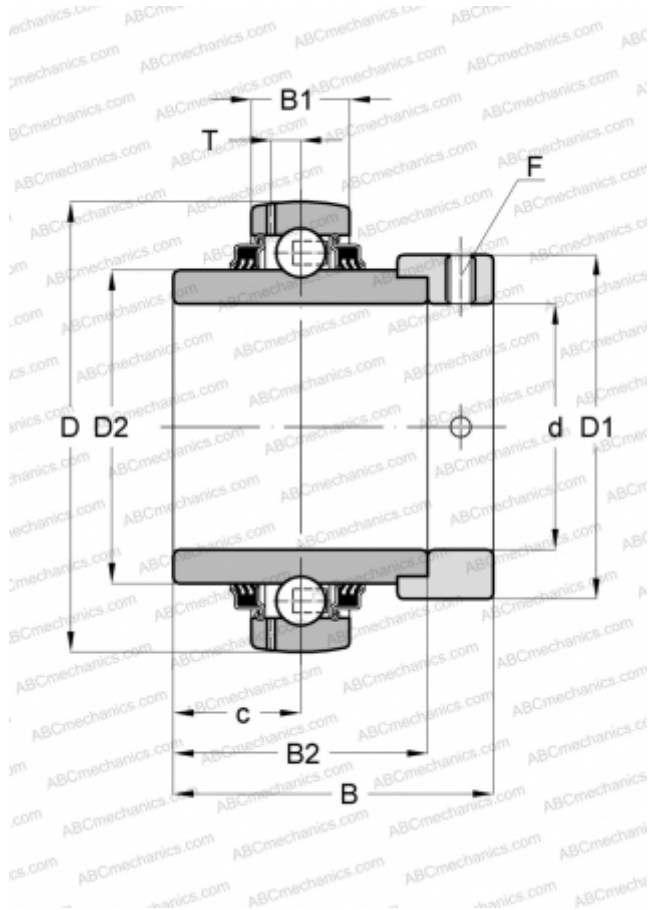

GE75-KTT-B INA

Закрепляемые шарикоподшипники

ТИП: Шарикоподшипники, Закрепляемые подшипники, С эксцентриковым закрепительным кольцом, Со сферической поверхностью наружного кольца, Серия GE...-KTT-B(INA), двусторонние уплотнения

Технические характеристики

РАЗМЕРЫ, ММ

d	75,000
D	130,000
D1	100,000
D2	90,000
B	67,000
B1	28,000
B2	49,500
c	21,500
T	8,500
F	6

МАССА, КГ

2,140

ПРОИЗВОДИТЕЛЬ

[INA](#)

ЗАМЕНЯЕТ

GE75-XL-KTT-B