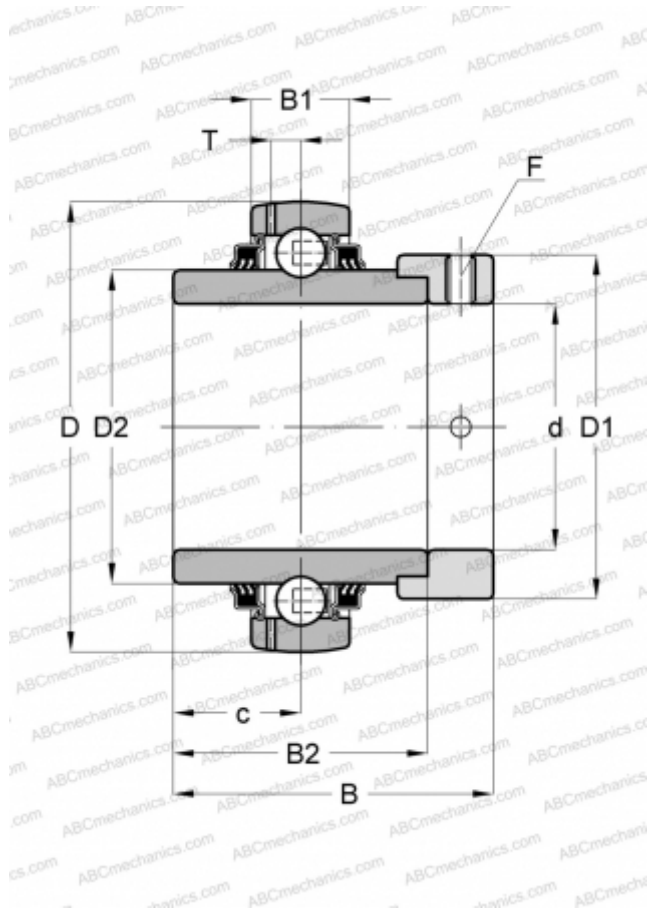

GE80-KTT-B INA

Закрепляемые шарикоподшипники

ТИП: Шарикоподшипники, Закрепляемые подшипники, С эксцентриковым закрепительным кольцом, Со сферической поверхностью наружного кольца, Серия GE...-KTT-B(INA), двусторонние уплотнения

Технические характеристики

РАЗМЕРЫ, ММ

d	80,000
D	140,000
D1	108,000
D2	97,000
B	70,700
B1	30,000
B2	53,200
c	23,400
T	8,800
F	6

МАССА, КГ

2,790

ПРОИЗВОДИТЕЛЬ

[INA](#)

ЗАМЕНЯЕТ

GE80-XL-KTT-B