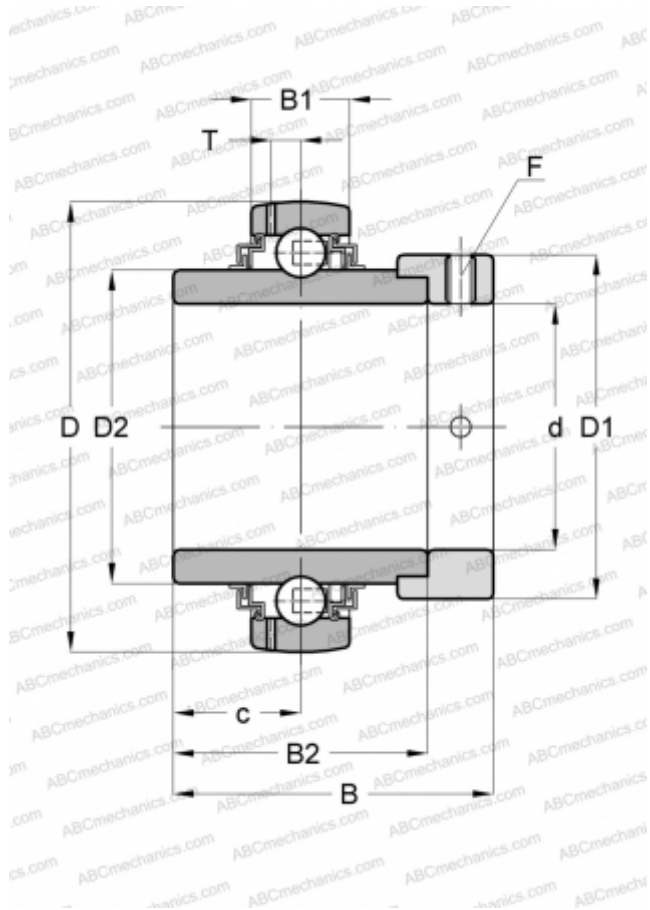

GE20-KLL-B INA

Закрепляемые шарикоподшипники

ТИП: Шарикоподшипники, Закрепляемые подшипники, С эксцентриковым закрепительным кольцом, Со сферической поверхностью наружного кольца, Серия GE...KLL-B(INA), двусторонние уплотнения

Технические характеристики

РАЗМЕРЫ, ММ

d	20,000
D	47,000
D1	33,000
D2	27,600
B	43,700
B1	14,000
B2	34,100
c	17,100
T	4,000
F	3

МАССА, КГ

0,200

ПРОИЗВОДИТЕЛЬ

[INA](#)

ЗАМЕНЯЕТ

GE20-XL-KLL-B