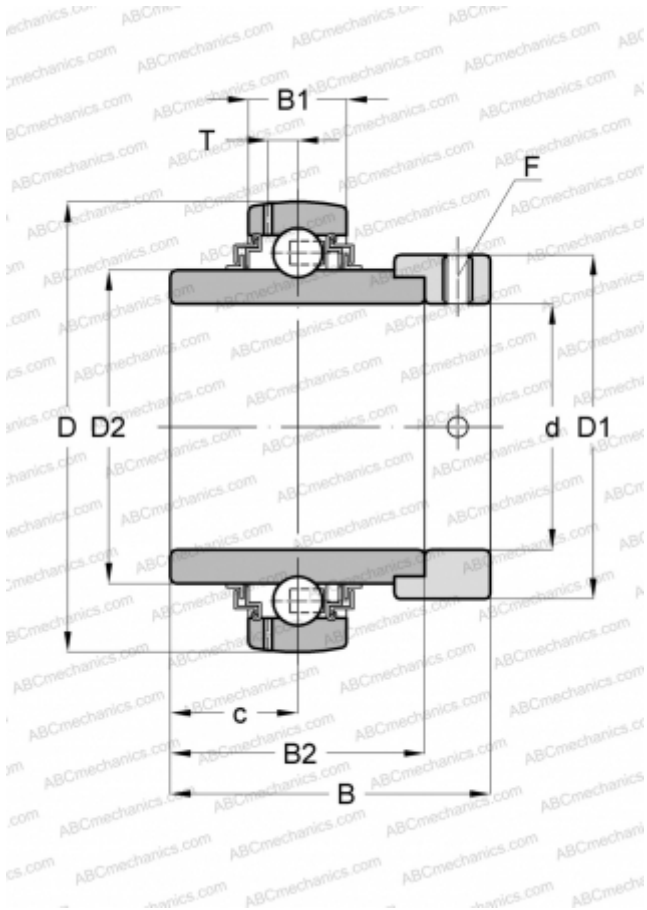

GE25-KLL-B INA

Закрепляемые шарикоподшипники

ТИП: Шарикоподшипники, Закрепляемые подшипники, С эксцентриковым закрепительным кольцом, Со сферической поверхностью наружного кольца, Серия GE...KLL-B(INA), двусторонние уплотнения

Технические характеристики

РАЗМЕРЫ, ММ

d	25,000
D	52,000
D1	37,500
D2	33,800
B	44,500
B1	15,000
B2	34,900
c	17,500
T	3,900
F	3

МАССА, КГ

0,250

ПРОИЗВОДИТЕЛЬ

[INA](#)

ЗАМЕНЯЕТ

GE25-XL-KLL-B