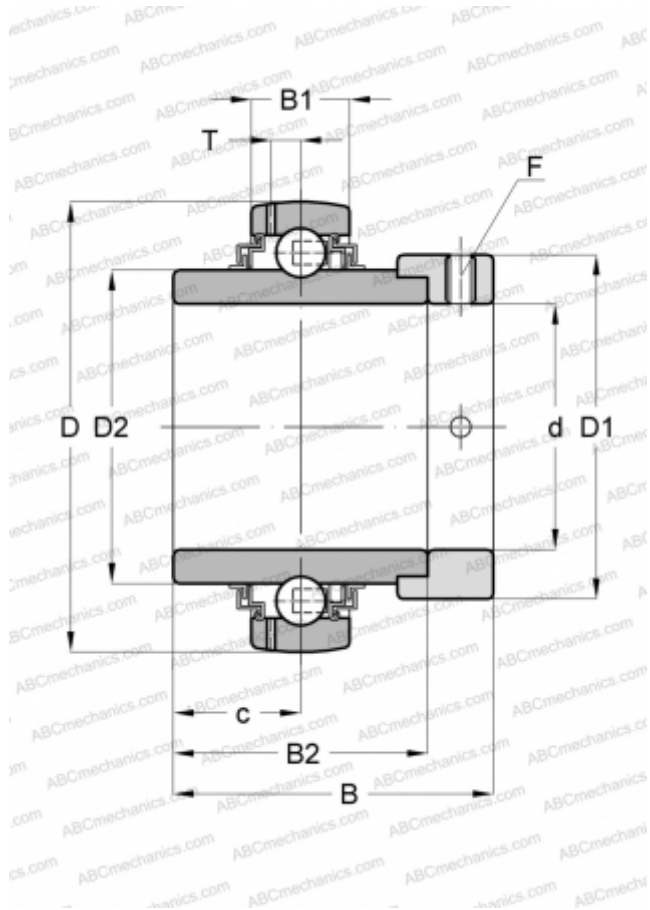

GE35-KLL-B INA

Закрепляемые шарикоподшипники

ТИП: Шарикоподшипники, Закрепляемые подшипники, С эксцентриковым закрепительным кольцом, Со сферической поверхностью наружного кольца, Серия GE...KLL-B(INA), двусторонние уплотнения

Технические характеристики

РАЗМЕРЫ, ММ

d	35,000
D	72,000
D1	51,000
D2	46,800
B	51,300
B1	19,000
B2	37,700
c	18,800
T	5,600
F	5

МАССА, КГ

0,560

ПРОИЗВОДИТЕЛЬ

[INA](#)

ЗАМЕНЯЕТ

GE35-XL-KLL-B