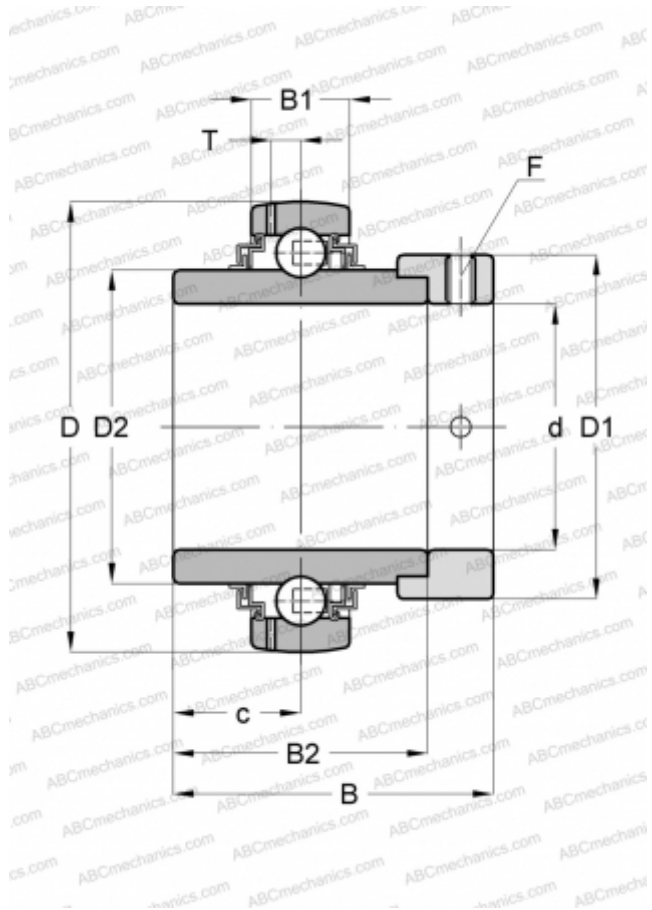

GE40-KLL-B INA

Закрепляемые шарикоподшипники

ТИП: Шарикоподшипники, Закрепляемые подшипники, С эксцентриковым закрепительным кольцом, Со сферической поверхностью наружного кольца, Серия GE...KLL-B(INA), двусторонние уплотнения

Технические характеристики

РАЗМЕРЫ, ММ

d	40,000
D	80,000
D1	58,000
D2	52,300
B	56,500
B1	21,000
B2	42,900
c	21,400
T	6,400
F	5

МАССА, КГ

0,750

ПРОИЗВОДИТЕЛЬ

[INA](#)

ЗАМЕНЯЕТ

GE40-XL-KLL-B