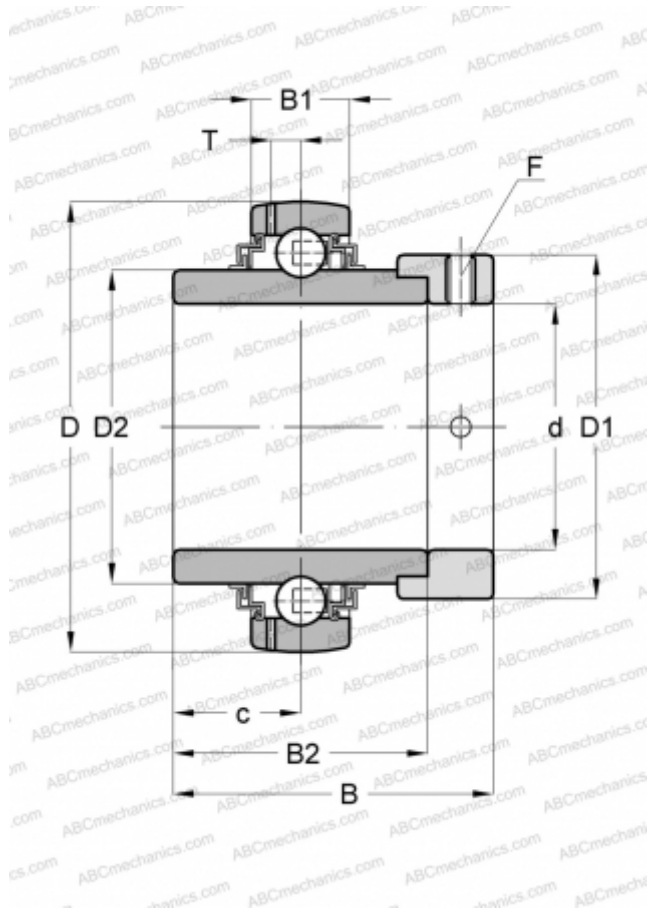

GE45-KLL-B INA

Закрепляемые шарикоподшипники

ТИП: Шарикоподшипники, Закрепляемые подшипники, С эксцентриковым закрепительным кольцом, Со сферической поверхностью наружного кольца, Серия GE...KLL-B(INA), двусторонние уплотнения

Технические характеристики

РАЗМЕРЫ, ММ

d	45,000
D	85,000
D1	63,000
D2	57,900
B	56,500
B1	22,000
B2	42,900
c	21,400
T	6,400
F	5

МАССА, КГ

0,840

ПРОИЗВОДИТЕЛЬ

[INA](#)

ЗАМЕНЯЕТ

GE45-XL-KLL-B