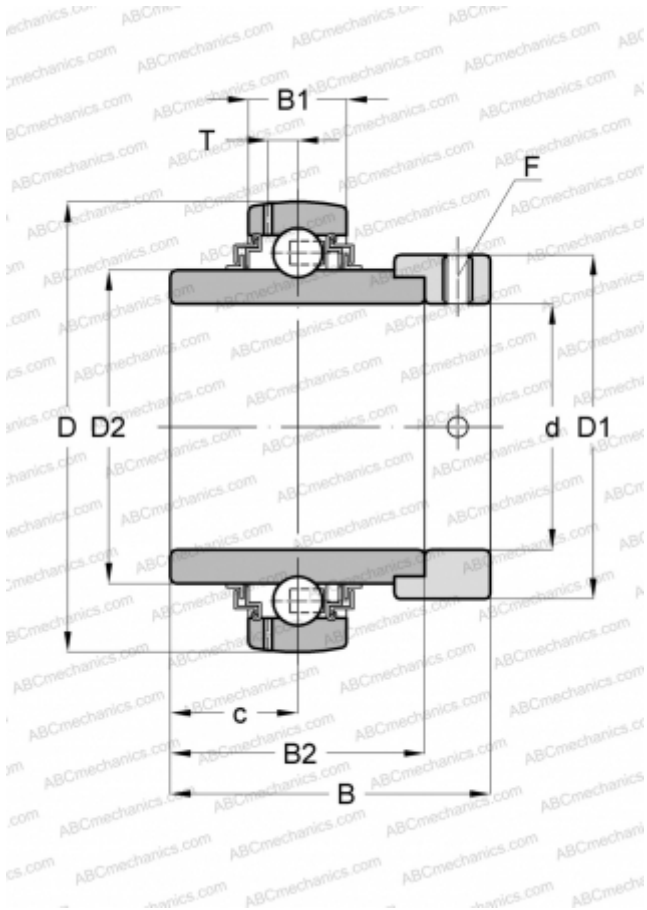

GE50-KLL-B INA

Закрепляемые шарикоподшипники

ТИП: Шарикоподшипники, Закрепляемые подшипники, С эксцентриковым закрепительным кольцом, Со сферической поверхностью наружного кольца, Серия GE...KLL-B(INA), двусторонние уплотнения

Технические характеристики

РАЗМЕРЫ, ММ

d	50,000
D	90,000
D1	69,000
D2	62,800
B	62,800
B1	22,000
B2	49,200
c	24,600
T	6,900
F	5

МАССА, КГ

1,000

ПРОИЗВОДИТЕЛЬ

[INA](#)

ЗАМЕНЯЕТ

GE50-XL-KLL-B