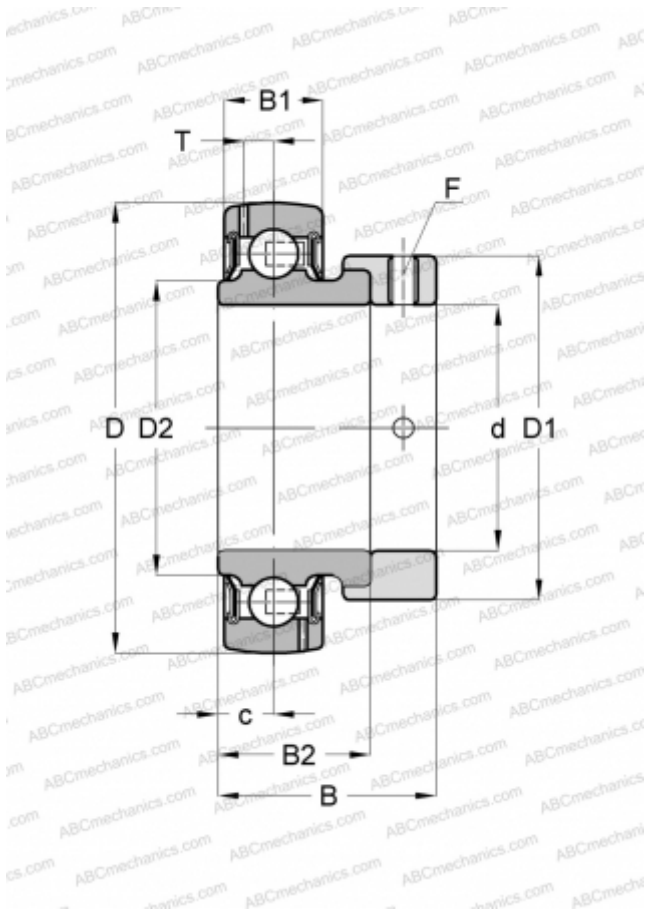

GRA012-NPP-B-AS2/V INA

Закрепляемые шарикоподшипники

ТИП: Шарикоподшипники, Закрепляемые подшипники, С эксцентриковым закрепительным кольцом, Со сферической поверхностью наружного кольца, Серия GRA..-NPP-B-AS2/V(INA), двусторонние уплотнения, 2 смазочных отверстия в различных радиальных плоскостях, дюймовые

Технические характеристики

РАЗМЕРЫ, ММ

d	19,050
D	47,000
D1	33,000
D2	26,900
B	31,000
B1	14,000
c	7,500
T	3,400
F	3.175

МАССА, КГ

0,160

ПРОИЗВОДИТЕЛЬ

[INA](http://www.ina.com)