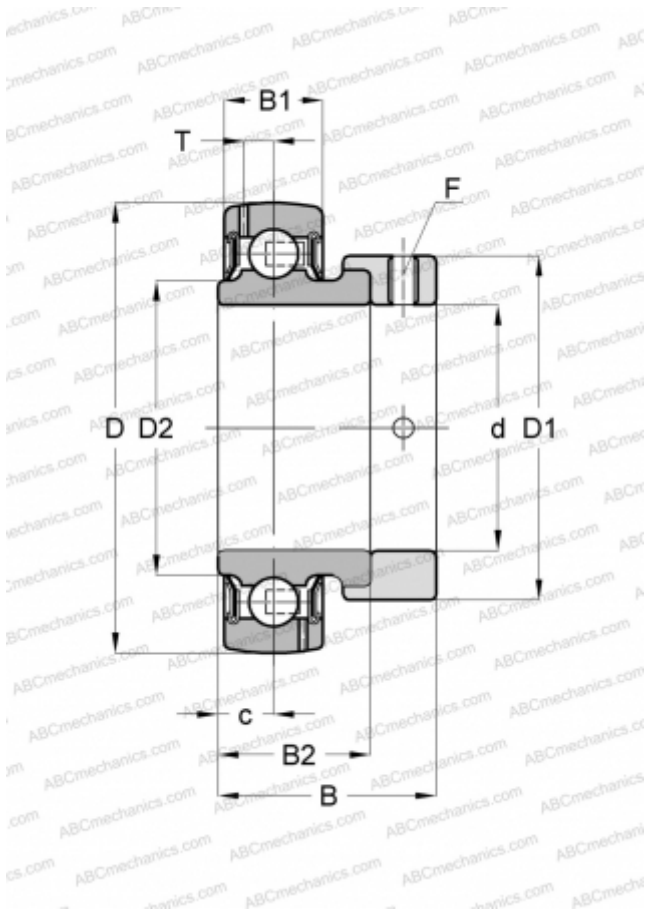

GRA100-NPP-B-AS2/V INA

Закрепляемые шарикоподшипники

ТИП: Шарикоподшипники, Закрепляемые подшипники, С эксцентриковым закрепительным кольцом, Со сферической поверхностью наружного кольца, Серия GRA..-NPP-B-AS2/V(INA), двусторонние уплотнения, 2 смазочных отверстия в различных радиальных плоскостях, дюймовые

Технические характеристики

РАЗМЕРЫ, ММ

d	25,400
D	52,000
D1	37,500
D2	30,500
B	31,000
B1	15,000
c	7,500
T	3,900
F	3.175

МАССА, КГ

0,190

ПРОИЗВОДИТЕЛЬ

[INA](http://www.ina.com)