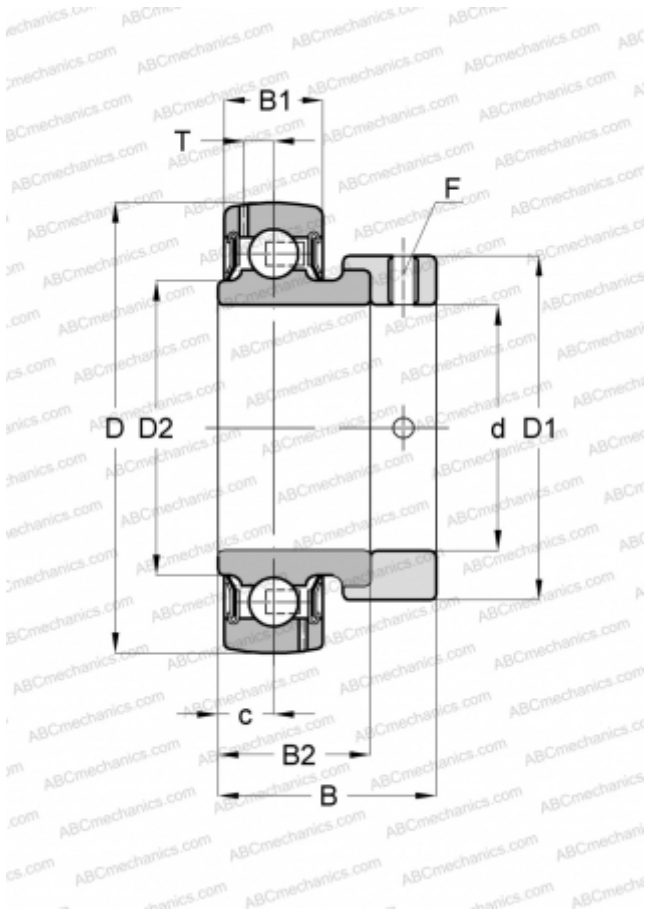

GRA102-NPP-B-AS2/V INA

Закрепляемые шарикоподшипники

ТИП: Шарикоподшипники, Закрепляемые подшипники, С эксцентриковым закрепительным кольцом, Со сферической поверхностью наружного кольца, Серия GRA..-NPP-B-AS2/V(INA), двусторонние уплотнения, 2 смазочных отверстия в различных радиальных плоскостях, дюймовые

Технические характеристики

РАЗМЕРЫ, ММ

d	28,575
D	62,000
D1	44,000
D2	37,400
B	35,800
B1	18,000
c	9,000
T	4,700
F	3,968

МАССА, КГ

0,310

ПРОИЗВОДИТЕЛЬ

[INA](http://www.ina.com)