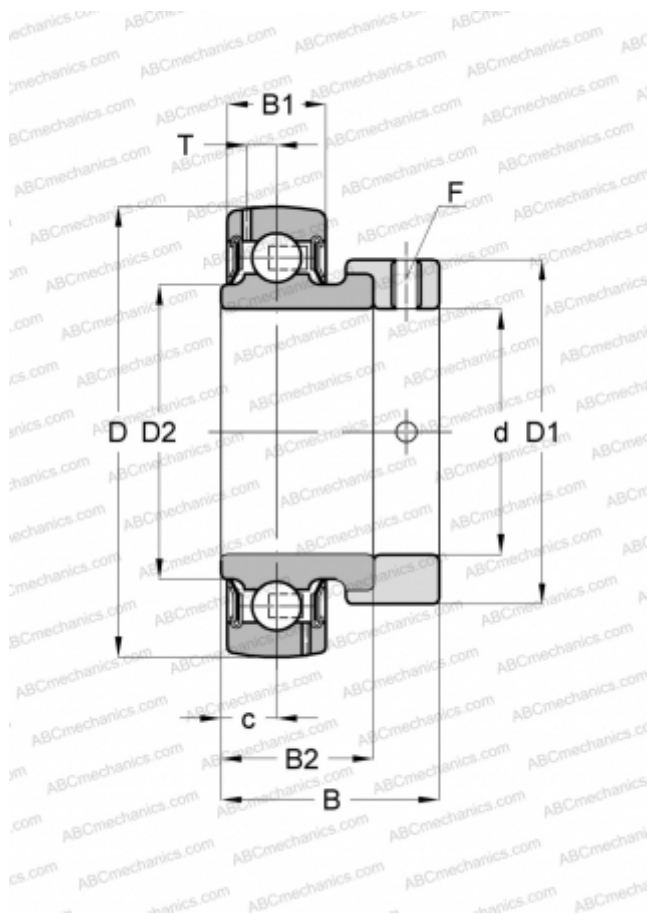

GRA103-NPP-B-AS2/V INA

Закрепляемые шарикоподшипники

ТИП: Шарикоподшипники, Закрепляемые подшипники, С эксцентриковым закрепительным кольцом, Со сферической поверхностью наружного кольца, Серия GRA..-NPP-B-AS2/V(INA), двусторонние уплотнения, 2 смазочных отверстия в различных радиальных плоскостях, дюймовые

Технические характеристики

РАЗМЕРЫ, ММ

d	30,163
D	62,000
D1	44,000
D2	37,400
B	35,800
B1	18,000
c	9,000
T	4,700
F	3,968

МАССА, КГ

0,310

ПРОИЗВОДИТЕЛЬ

[INA](http://www.ina.com)