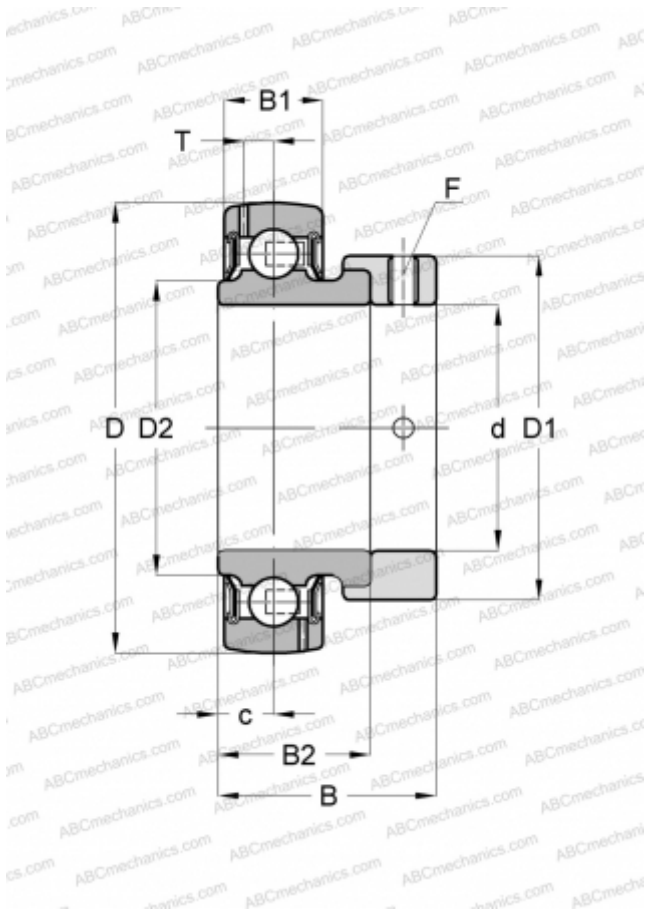

## GRA104-206-NPP-B-AS2/V INA

Закрепляемые шарикоподшипники

ТИП: Шарикоподшипники, Закрепляемые подшипники, С эксцентриковым закрепительным кольцом, Со сферической поверхностью наружного кольца, Серия GRA..-NPP-B-AS2/V(INA), двусторонние уплотнения, 2 смазочных отверстия в различных радиальных плоскостях, дюймовые

#### РАЗМЕРЫ, ММ

d	31,750
D	62,000
D1	44,000
D2	37,400
B	35,800
B1	18,000
c	9,000
T	4,700
F	3.968

#### МАССА, КГ

0,310