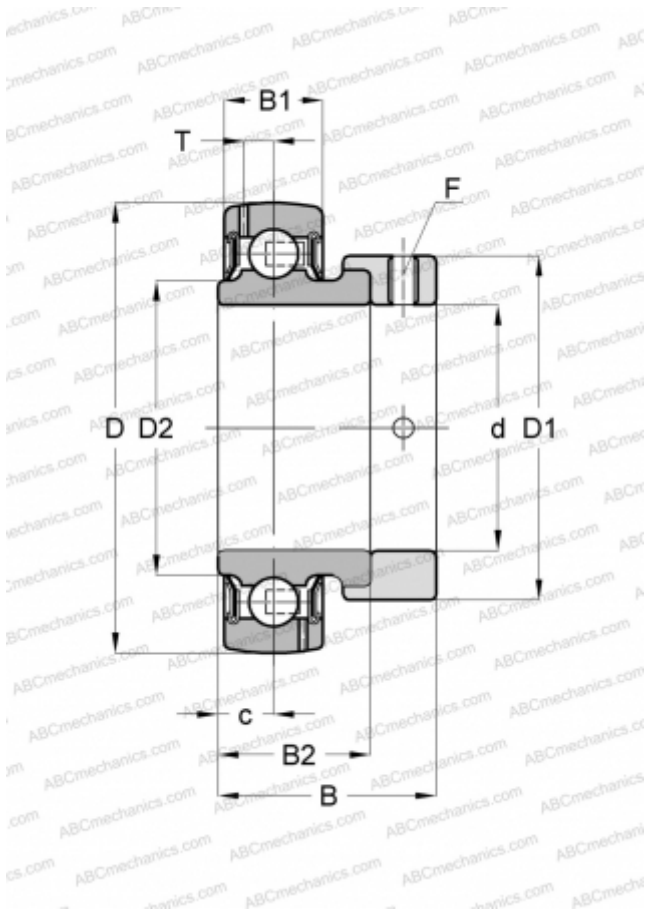

GRA106-NPP-B-AS2/V INA

Закрепляемые шарикоподшипники

ТИП: Шарикоподшипники, Закрепляемые подшипники, С эксцентриковым закрепительным кольцом, Со сферической поверхностью наружного кольца, Серия GRA..-NPP-B-AS2/V(INA), двусторонние уплотнения, 2 смазочных отверстия в различных радиальных плоскостях, дюймовые

Технические характеристики

РАЗМЕРЫ, ММ

d	34,925
D	72,000
D1	51,000
D2	44,600
B	39,000
B1	19,000
c	9,500
T	5,600
F	9.525

МАССА, КГ

0,480

ПРОИЗВОДИТЕЛЬ

[INA](http://www.ina.com)