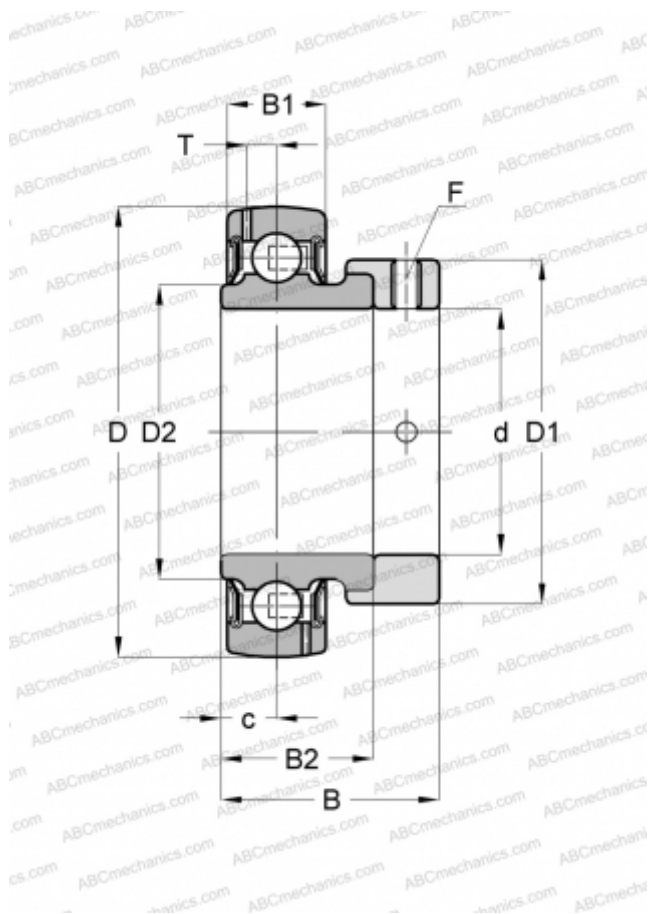

## GRA107-NPP-B-AS2/V INA

Закрепляемые шарикоподшипники

ТИП: Шарикоподшипники, Закрепляемые подшипники, С эксцентриковым закрепительным кольцом, Со сферической поверхностью наружного кольца, Серия GRA..-NPP-B-AS2/V(INA), двусторонние уплотнения, 2 смазочных отверстия в различных радиальных плоскостях, дюймовые

### Технические характеристики

#### РАЗМЕРЫ, ММ

d	36,513
D	72,000
D1	51,000
D2	44,600
B	39,000
B1	19,000
c	9,500
T	5,600
F	4,762

**МАССА, КГ** 0,480

**ПРОИЗВОДИТЕЛЬ** [INA](http://www.ina.com)