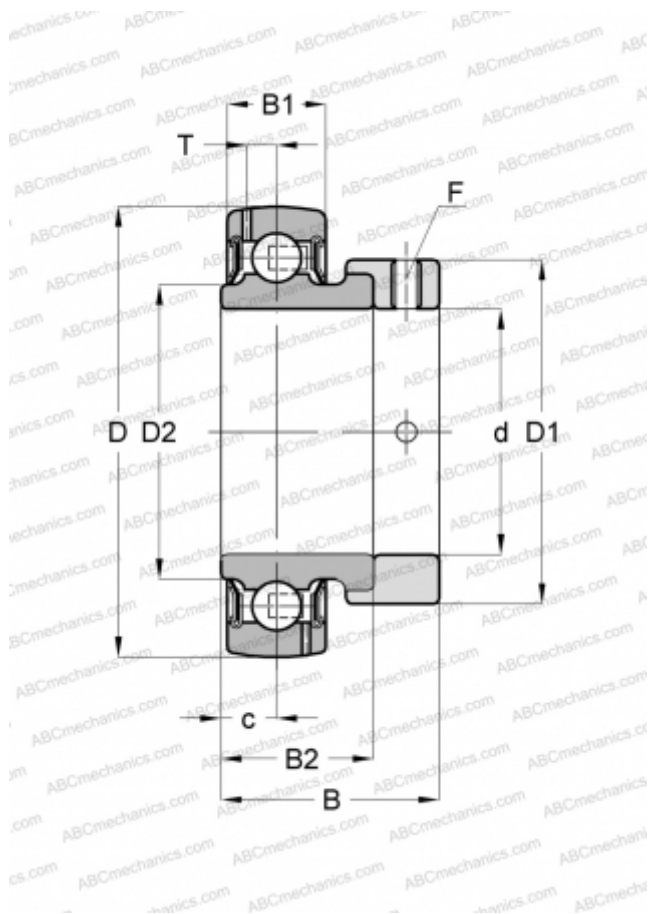

GRA108-NPP-B-AS2/V INA

Закрепляемые шарикоподшипники

ТИП: Шарикоподшипники, Закрепляемые подшипники, С эксцентриковым закрепительным кольцом, Со сферической поверхностью наружного кольца, Серия GRA..-NPP-B-AS2/V(INA), двусторонние уплотнения, 2 смазочных отверстия в различных радиальных плоскостях, дюймовые

Технические характеристики

РАЗМЕРЫ, ММ

d	38,100
D	80,000
D1	58,000
D2	49,400
B	43,800
B1	21,000
c	11,000
T	6,400
F	4,762

МАССА, КГ 0,620

ПРОИЗВОДИТЕЛЬ [INA](http://www.ina.com)