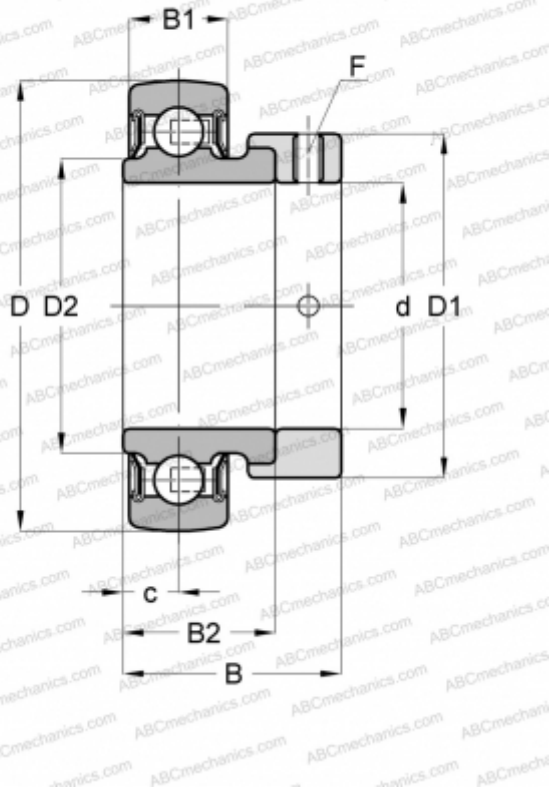

RA104-NPP-B INA

Закрепляемые шарикоподшипники

ТИП: Шарикоподшипники, Закрепляемые подшипники, С эксцентриковым закрепительным кольцом, Со сферической поверхностью наружного кольца, Серия RA..-NPP-B(INA), двусторонние уплотнения, дюймовые

Технические характеристики

РАЗМЕРЫ, ММ

d	31,750
D	72,000
D1	51,000
D2	44,600
B	39,000
B1	19,000
B2	25,400
c	9,500
F	4,762

МАССА, КГ

0,480

ПРОИЗВОДИТЕЛЬ

[INA](#)